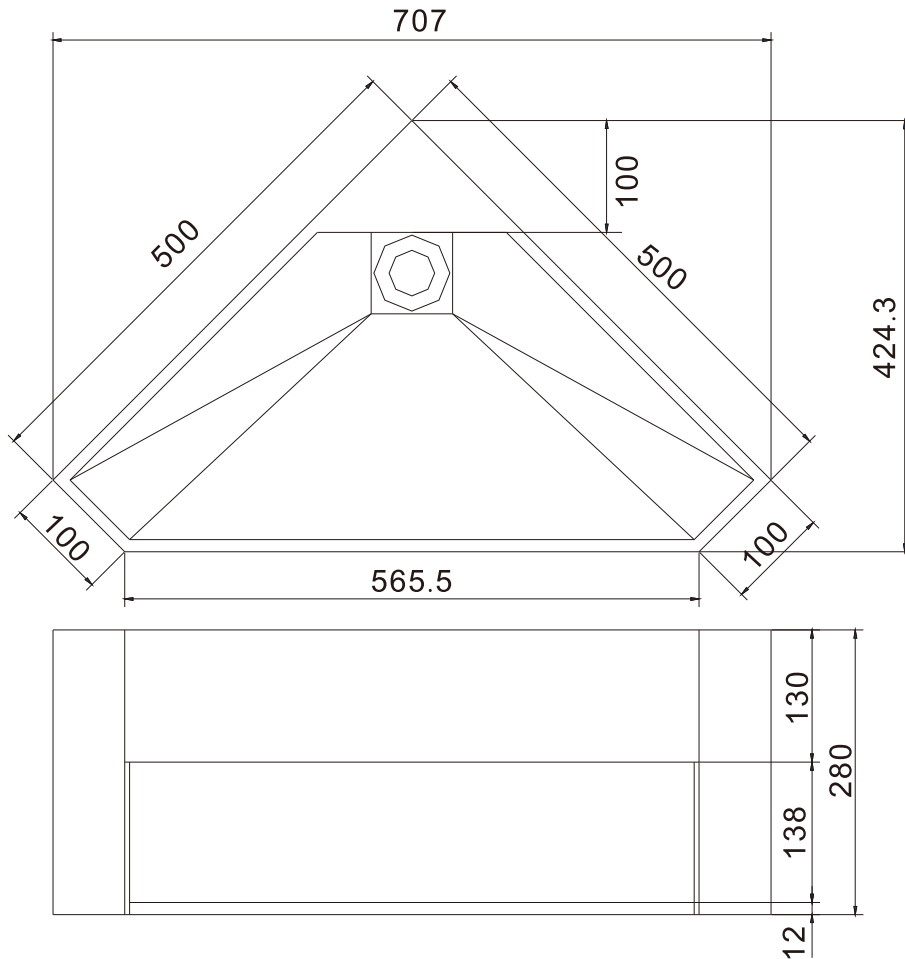

## Stavanger basin

SKU: 40010090

**Colour:** Matte white  
**Size:** 28cm / 50cm / 50cm  
**Weight:** 18kg netto

**Stavanger basin details:**