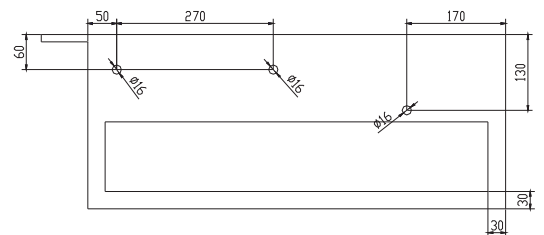

Copenhagen Bath

Bækkeskovvej
DK-2665 Vallensbæk Strand
CVR: DK32648622
Telefon: (+45) 3696 0747
contact@copenhagenbath.com
www.copenhagenbath.com

Christianssand basin

SKU: 40010112

Colour: Matte white
Size: 30cm / 80cm / 40cm
Weight: 32kg netto

Christianssand basin details: