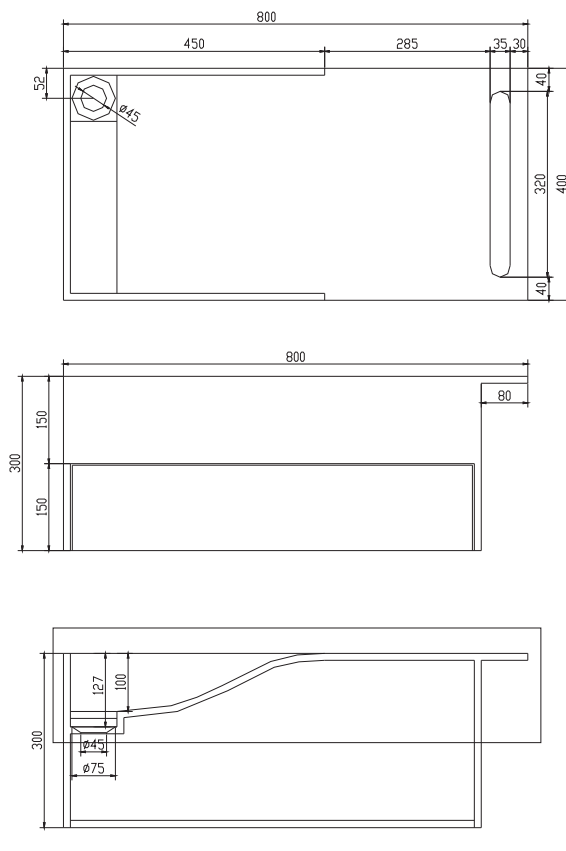

Copenhagen Bath

Bækkeskovvej
DK-2665 Vallensbæk Strand
CVR: DK32648622
Telefon: (+45) 3696 0747
contact@copenhagenbath.com
www.copenhagenbath.com

Christianssand basin

SKU: 40010112

Colour: Matte white
Size: 30cm / 80cm / 40cm
Weight: 32kg netto

Christianssand basin details: