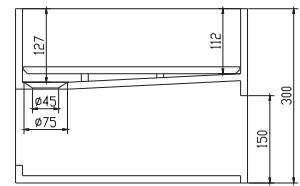

Copenhagen Bath

Bækkeskovvej
DK-2665 Vallensbæk Strand
CVR: DK32648622
Telefon: (+45) 3696 0747
contact@copenhagenbath.com
www.copenhagenbath.com

Christianssand basin

SKU: 40010112

Colour: Matte white
Size: 30cm / 80cm / 40cm
Weight: 32kg netto