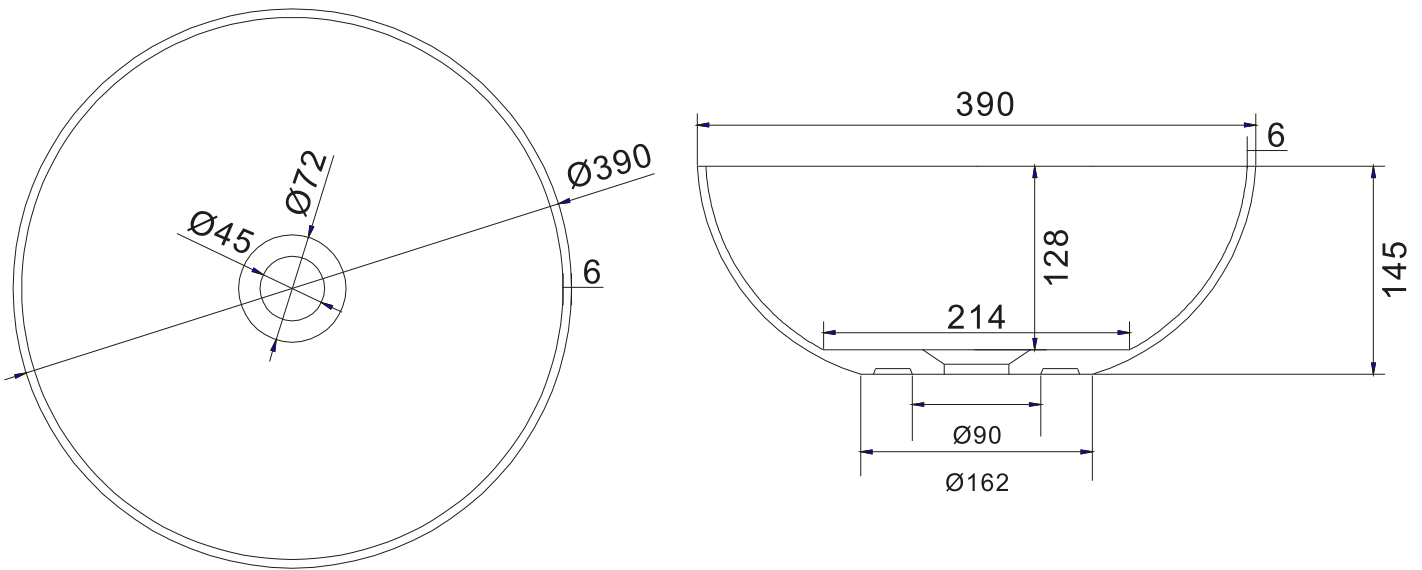

# Norsjö round basin

SKU: 40010098

**Colour:** Matte white  
**Size:** 14.5cm / 39cm / 39cm  
**Weight:** 3.6kg netto

**Norsjö round basin details:**