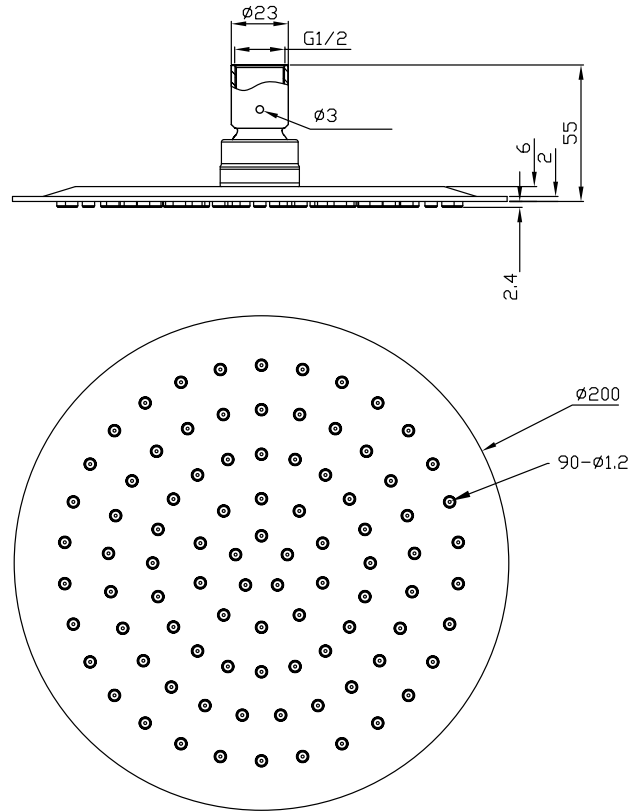

Copenhagen Bath
Bækkeskovvej
DK-2665 Vallensbæk Strand
CVR: DK32648622
Telefon: (+45) 3696 0747
contact@copenhagenbath.com
www.copenhagenbath.com

Shower head round 20

SKU: 60060000

Colour: Polished steel
Size: 5cm / 20cm / 20cm
Weight: 0.7kg netto

Shower head round 20 details: