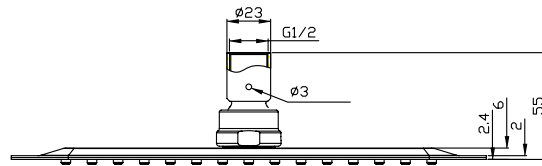

Copenhagen Bath

Bækkeskovvej

DK-2665 Vallensbæk Strand

CVR: DK32648622

Telefon: (+45) 3696 0747

contact@copenhagenbath.com

www.copenhagenbath.com

Shower head rectangular 25

SKU: 60060005

Colour:

Polished steel

Size:

6cm / 25cm / 25cm

Weight:

1.2kg netto

Shower head rectangular 25 details: