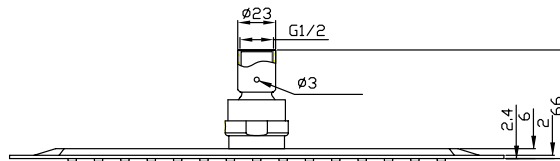

Copenhagen Bath

Bækkeskovvej
DK-2665 Vallensbæk Strand
CVR: DK32648622
Telefon: (+45) 3696 0747
contact@copenhagenbath.com
www.copenhagenbath.com

Shower head rectangular 30

SKU: 60060006

Colour: Polished steel
Size: 6cm / 30cm / 30cm
Weight: 1.3kg netto

Shower head rectangular 30 details: