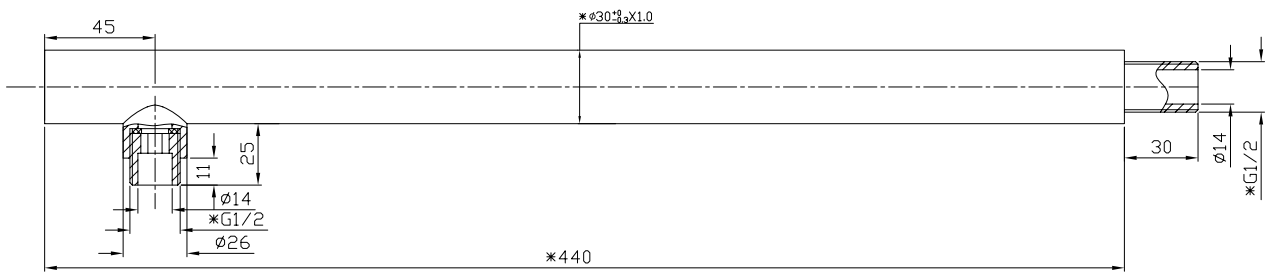

Copenhagen Bath

Bækkeskovvej
DK-2665 Vallensbæk Strand
CVR: DK32648622
Telefon: (+45) 3696 0747
contact@copenhagenbath.com
www.copenhagenbath.com

Shower arm round

SKU: 60060018

Colour: Polished steel
Size: 3cm / 40cm / 4cm
Weight: 0.5kg netto

Shower arm round details: