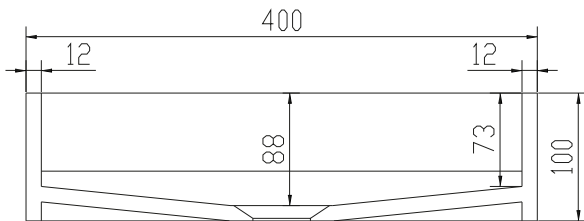

Copenhagen Bath

Bækkeskovvej
DK-2665 Vallensbæk Strand
CVR: DK32648622
Telefon: (+45) 3696 0747
contact@copenhagenbath.com
www.copenhagenbath.com

Christiansfeld 40 basin

SKU: 40010122

Colour: Matte white
Size: 10cm / 40cm / 40cm
Weight: 8.02kg netto

Christiansfeld 40 basin details: