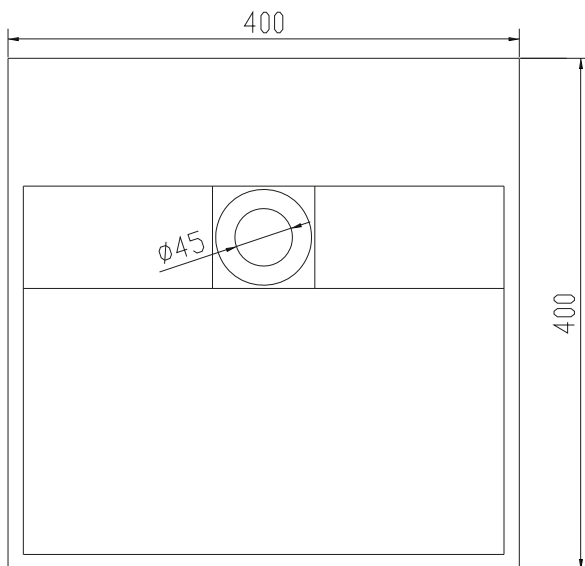

Copenhagen Bath

Bækkeskovvej
DK-2665 Vallensbæk Strand
CVR: DK32648622
Telefon: (+45) 3696 0747
contact@copenhagenbath.com
www.copenhagenbath.com

Christiansfeld 40 basin

SKU: 40010122

Colour: Matte white
Size: 10cm / 40cm / 40cm
Weight: 8.02kg netto

Christiansfeld 40 basin details: