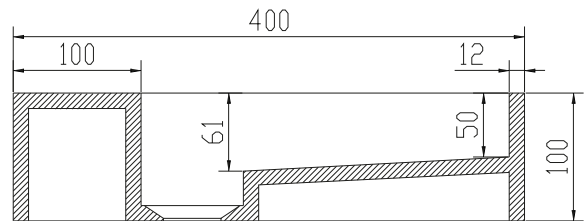

Copenhagen Bath

Bækkeskovvej
DK-2665 Vallensbæk Strand
CVR: DK32648622
Telefon: (+45) 3696 0747
contact@copenhagenbath.com
www.copenhagenbath.com

Christiansfeld 40 basin

SKU: 40010122

Colour: Matte white
Size: 10cm / 40cm / 40cm
Weight: 8.02kg netto

Christiansfeld 40 basin details: