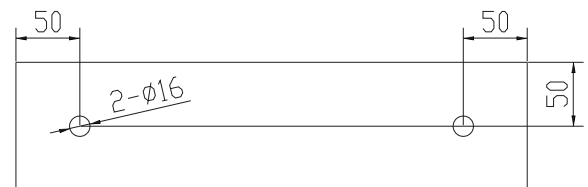

Copenhagen Bath

Bækkeskovvej
DK-2665 Vallensbæk Strand
CVR: DK32648622
Telefon: (+45) 3696 0747
contact@copenhagenbath.com
www.copenhagenbath.com

Christiansfeld 40 basin

SKU: 40010122

Colour: Matte white
Size: 10cm / 40cm / 40cm
Weight: 8.02kg netto

Christiansfeld 40 basin details: