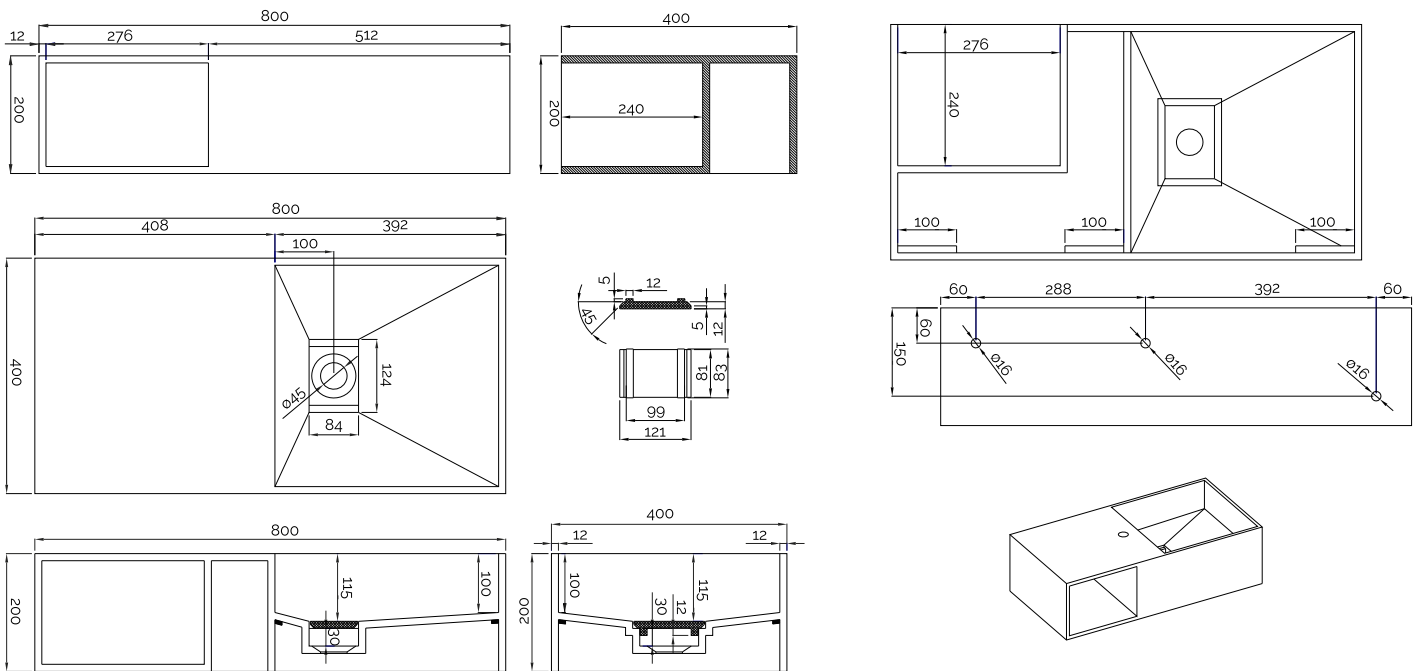

## Søndersø 80 right basin

SKU: 40010149

**Colour:** Matte white  
**Size:** 20cm / 80cm / 40cm  
**Weight:** 22kg netto

**Søndersø 80 right basin details:**