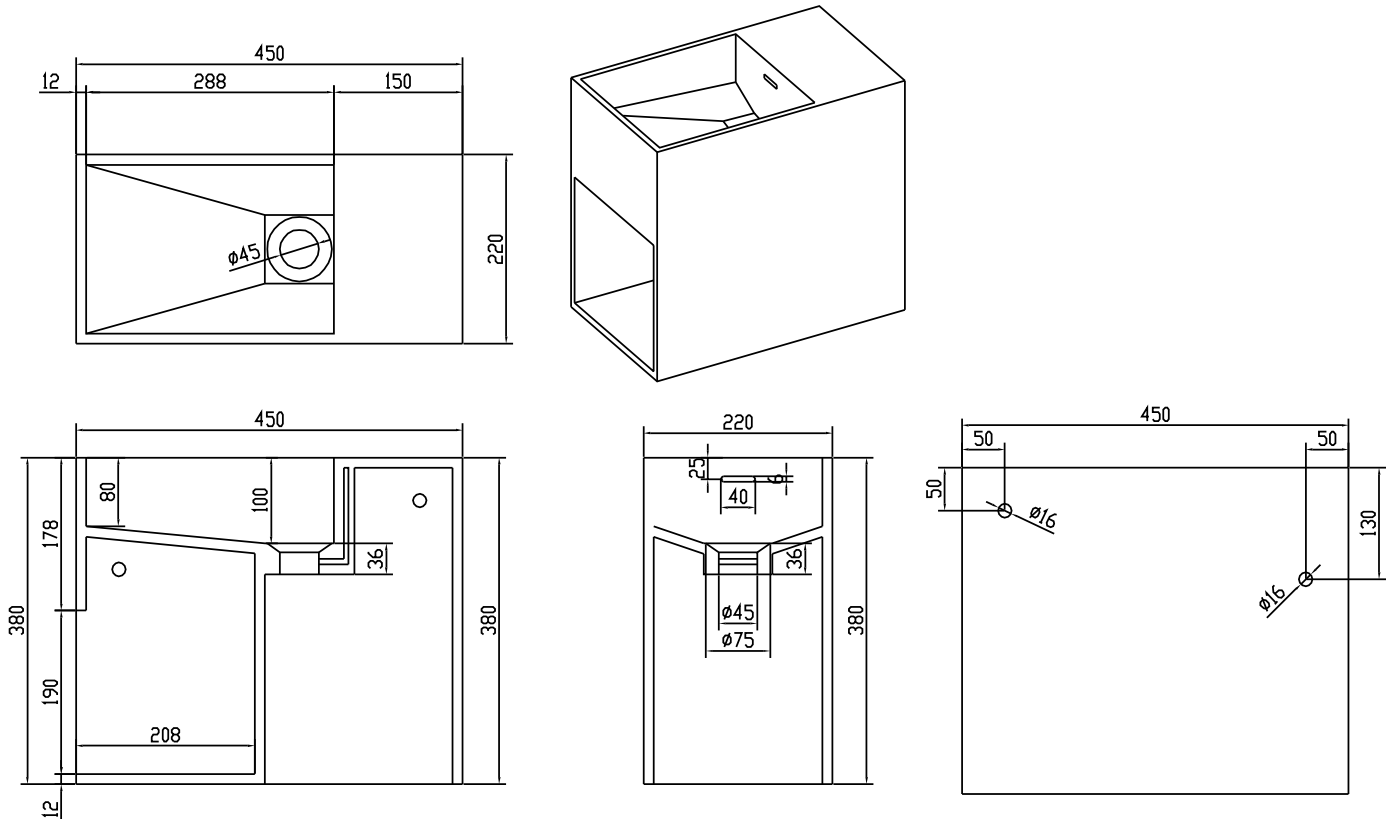

## Nyland basin

SKU: 40010152

**Colour:** Matte white  
**Size:** 38cm / 45cm / 22cm  
**Weight:** 16.2kg netto

**Nyland basin details:**