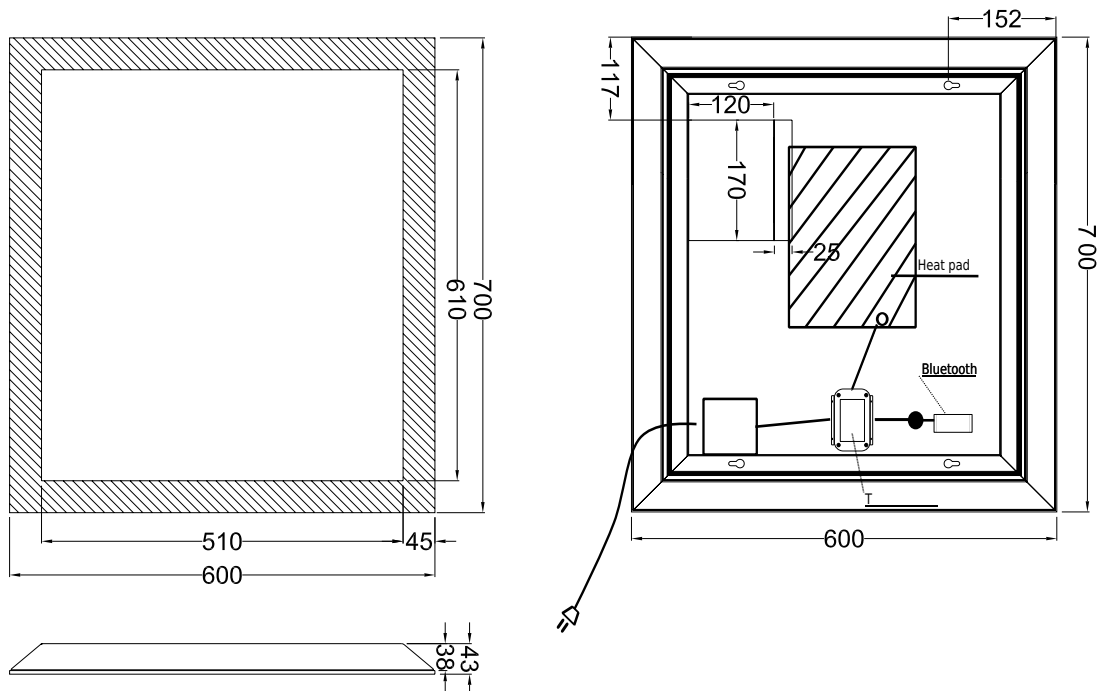

## Larvik 60 Sound mirror

SKU: 30020214

**Colour:** Aluminium/glass  
**Size:** 70cm / 60cm / 4.3cm  
**Weight:** 7.5kg netto

**Larvik 60 Sound mirror details:**