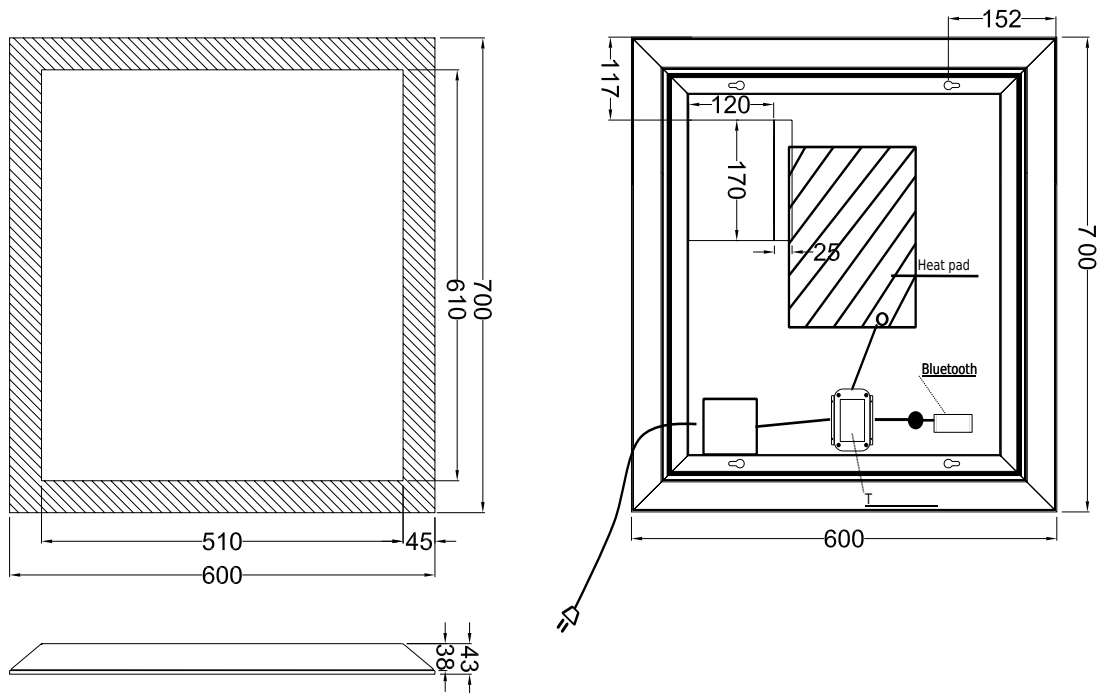

## Larvik 60 Sound mirror

SKU: 30020214

**Colour:** Aluminium/glass  
**Size:** 70cm / 60cm / 4.3cm  
**Weight:** 7.5kg netto

**Larvik 60 Sound mirror details:**