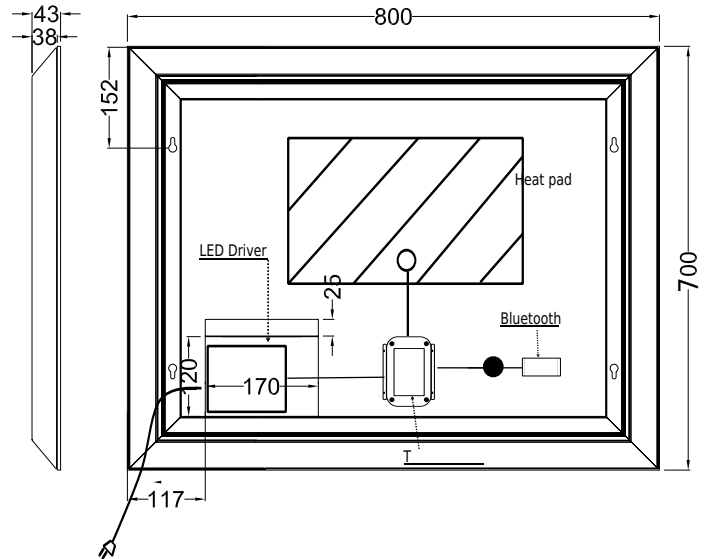

Copenhagen Bath

Bækkeskovvej
DK-2665 Vallensbæk Strand
CVR: DK32648622
Telefon: (+45) 3696 0747
contact@copenhagenbath.com
www.copenhagenbath.com

Larvik 80 Sound mirror

SKU: 30020215

Colour: Aluminium/glass
Size: 70cm / 80cm / 4.3cm
Weight: 9.2kg netto

Larvik 80 Sound mirror details: