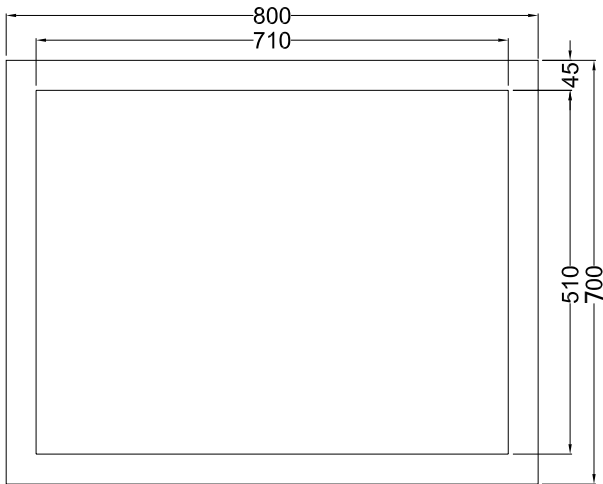

Copenhagen Bath

Bækkeskovvej
DK-2665 Vallensbæk Strand
CVR: DK32648622
Telefon: (+45) 3696 0747
contact@copenhagenbath.com
www.copenhagenbath.com

Larvik 80 Sound mirror

SKU: 30020215

Colour: Aluminium/glass
Size: 70cm / 80cm / 4.3cm
Weight: 9.2kg netto

Larvik 80 Sound mirror details: