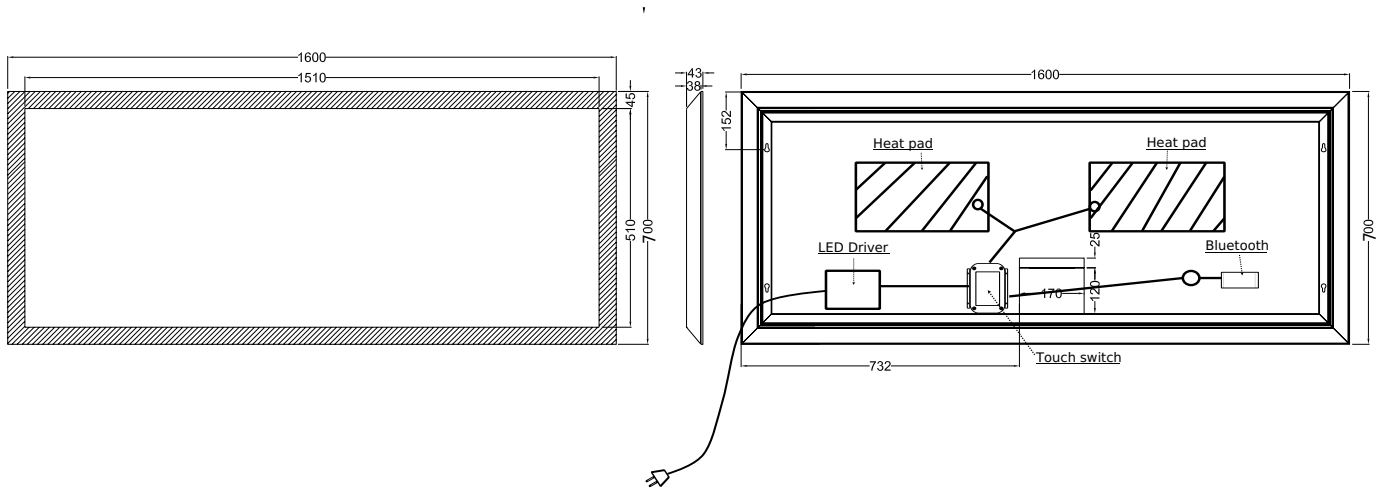

# Larvik 160 Sound mirror

SKU: 30020217

**Colour:** Aluminium/glass  
**Size:** 70cm / 160cm / 4.3cm  
**Weight:** 17.3kg netto

**Larvik 160 Sound mirror details:**