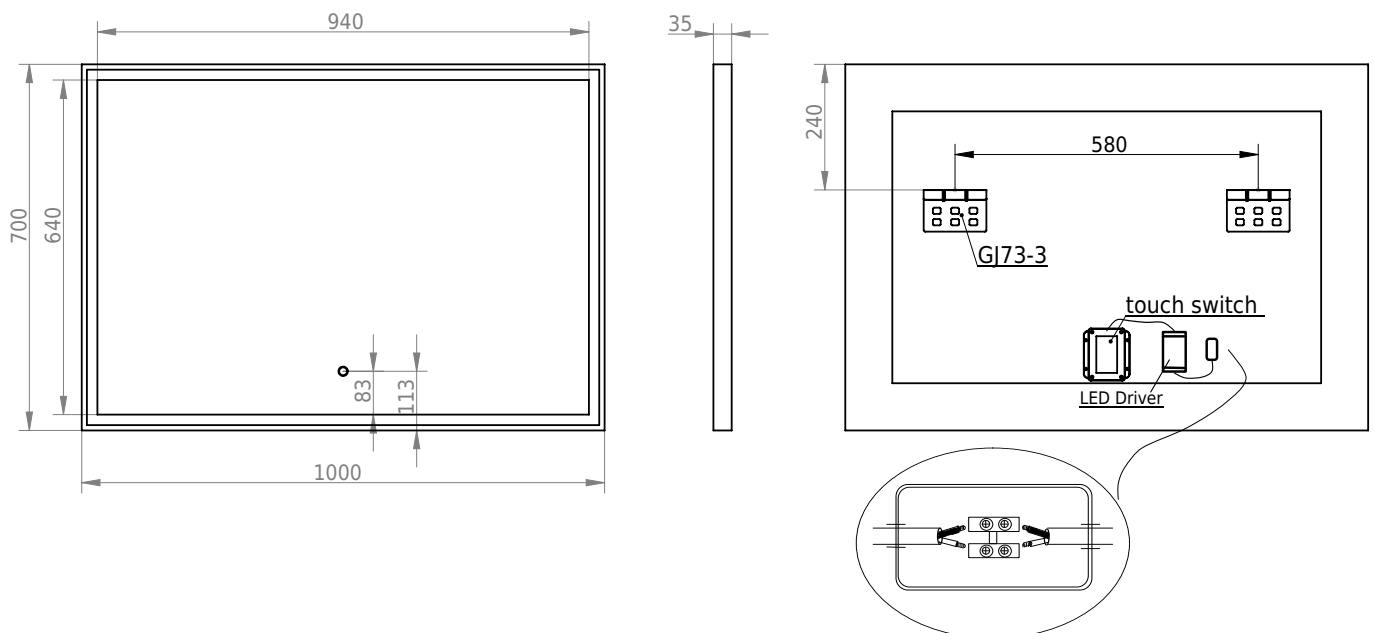

Copenhagen Bath

Bækkeskovvej
DK-2665 Vallensbæk Strand
CVR: DK32648622
Telefon: (+45) 3696 0747
contact@copenhagenbath.com
www.copenhagenbath.com

Fanø 100 mirror

SKU: 30020218

Colour: Matte white/glass
Size: 70cm / 100cm / 3.4cm
Weight: 12.2kg netto

Fanø 100 mirror details: