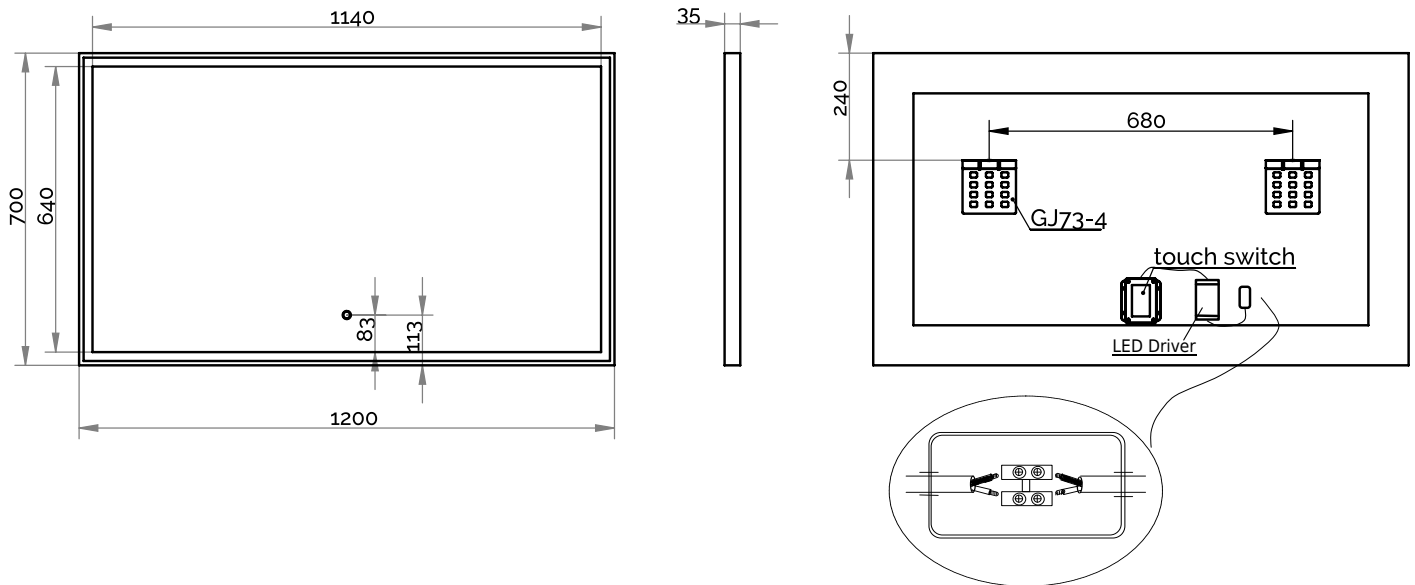

Fanø 120 mirror

SKU: 30020219

Colour: Matte white/glass
Size: 70cm / 120cm / 3.4cm
Weight: 14.5kg netto

Fanø 120 mirror details: