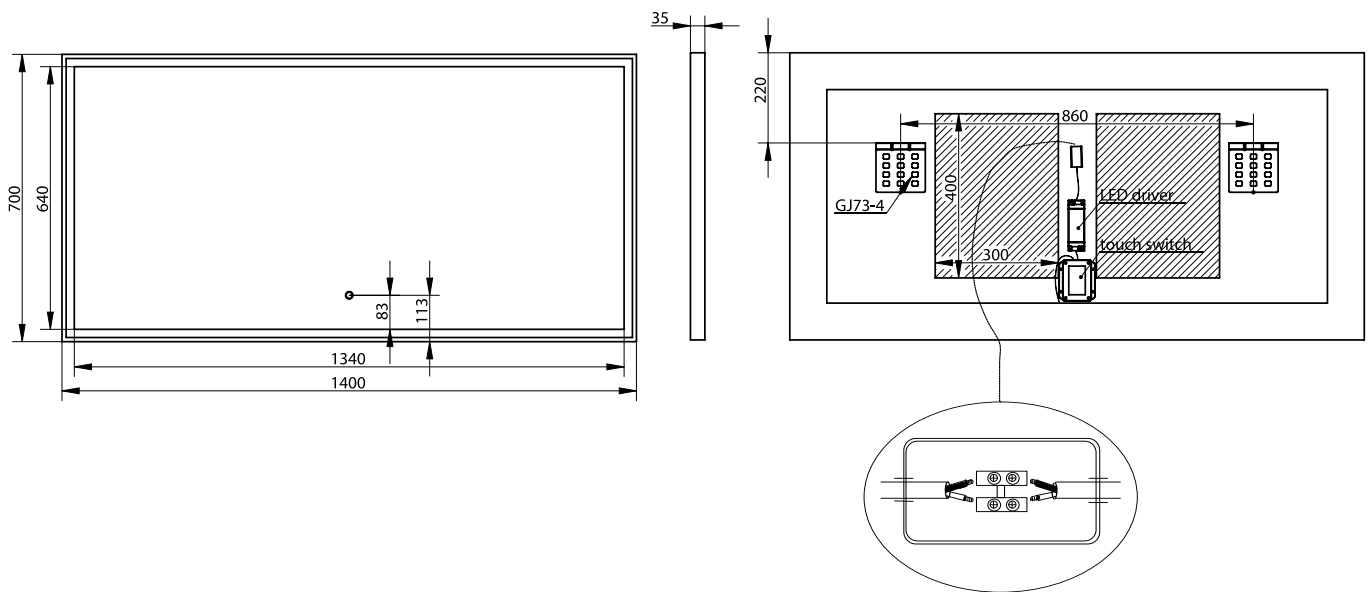

Fanø 140 mirror

SKU: 30020221

Colour: Matte white/glass
Size: 70cm / 140cm / 3.4cm
Weight: 17kg netto

Fanø 140 mirror details: