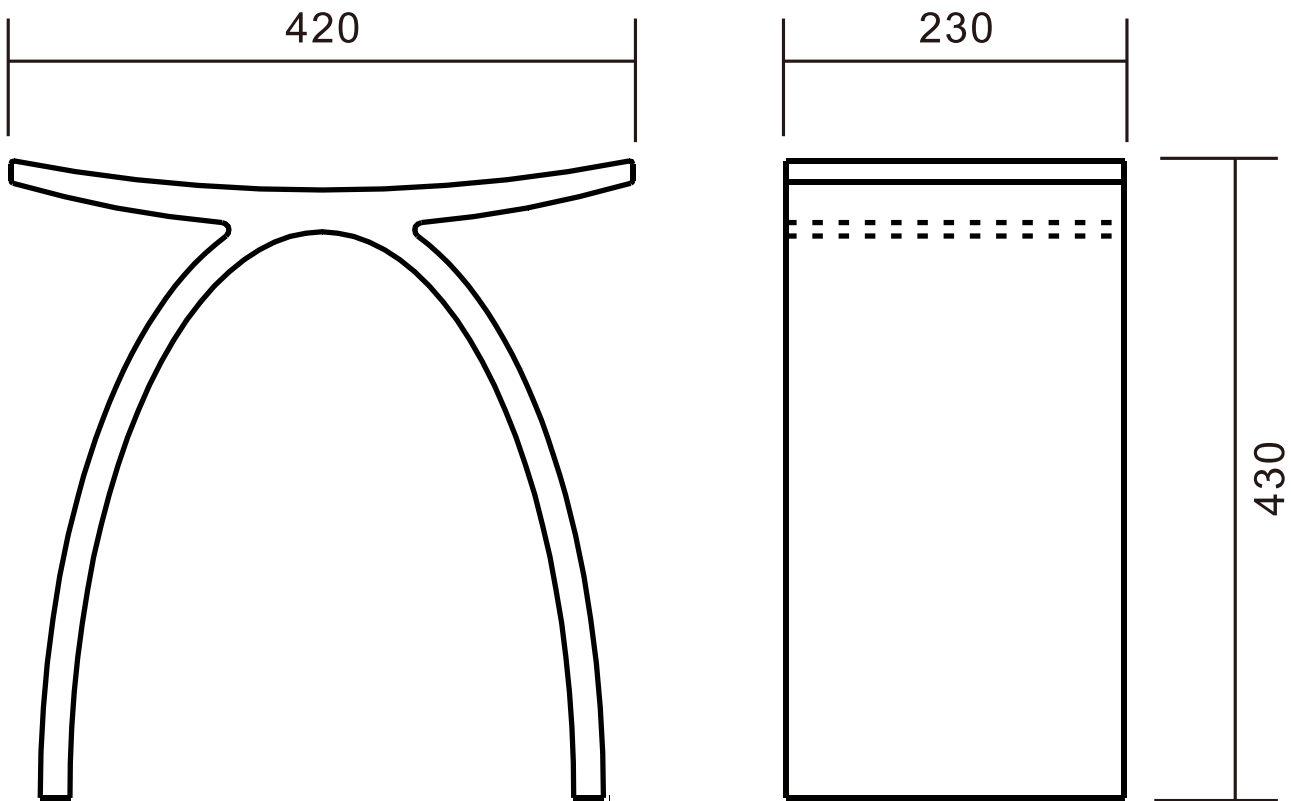

Copenhagen Bath

Roskildevej 394
DK-2610 Rødovre
VAT.No.: DK32648622
Phone: (+45) 3696 0747
contact@copenhagenbath.com
www.copenhagenbath.com

Bergsjö stool

SKU: 40040004

Colour:

Matte white

Size:

43cm / 42cm / 23cm

Weight:

13kg netto

Bergsjö stool details: