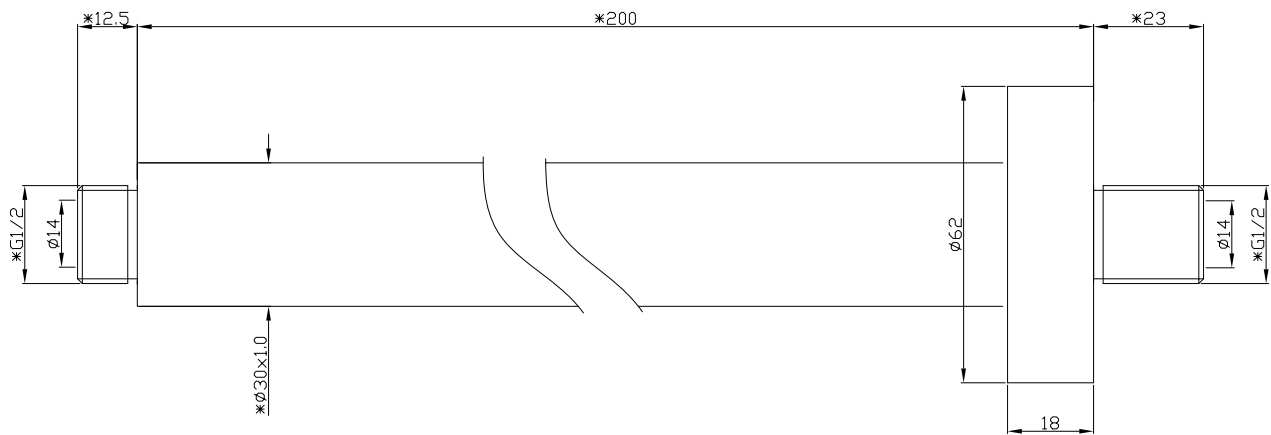

Copenhagen Bath

Bækkeskovvej
DK-2665 Vallensbæk Strand
CVR: DK32648622
Telefon: (+45) 3696 0747
contact@copenhagenbath.com
www.copenhagenbath.com

Shower arm ceiling

SKU: 60060019

Colour: Polished steel
Size: 3cm / 20cm / 3cm
Weight: 0.3kg netto

Shower arm ceiling details: