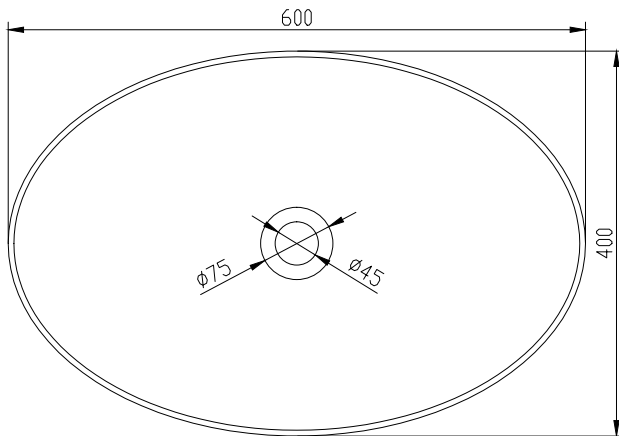

## Norsjö oval basin

SKU: 40010175

**Colour:** Matte white  
**Size:** 14.5cm / 60cm / 40cm  
**Weight:** 7kg netto

**Norsjö oval basin details:**