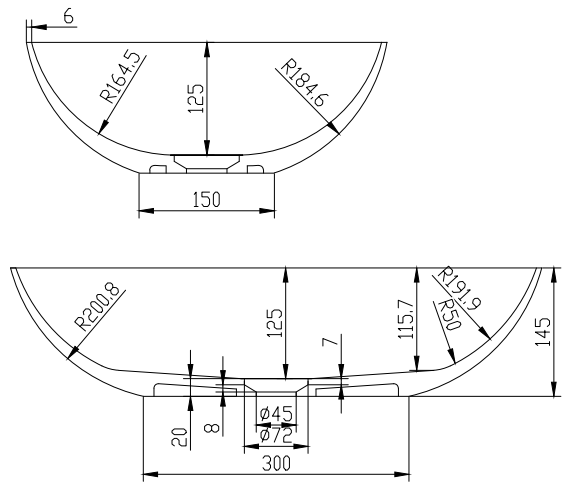

## Norsjö oval basin

SKU: 40010175

**Colour:** Matte white  
**Size:** 14.5cm / 60cm / 40cm  
**Weight:** 7kg netto

**Norsjö oval basin details:**