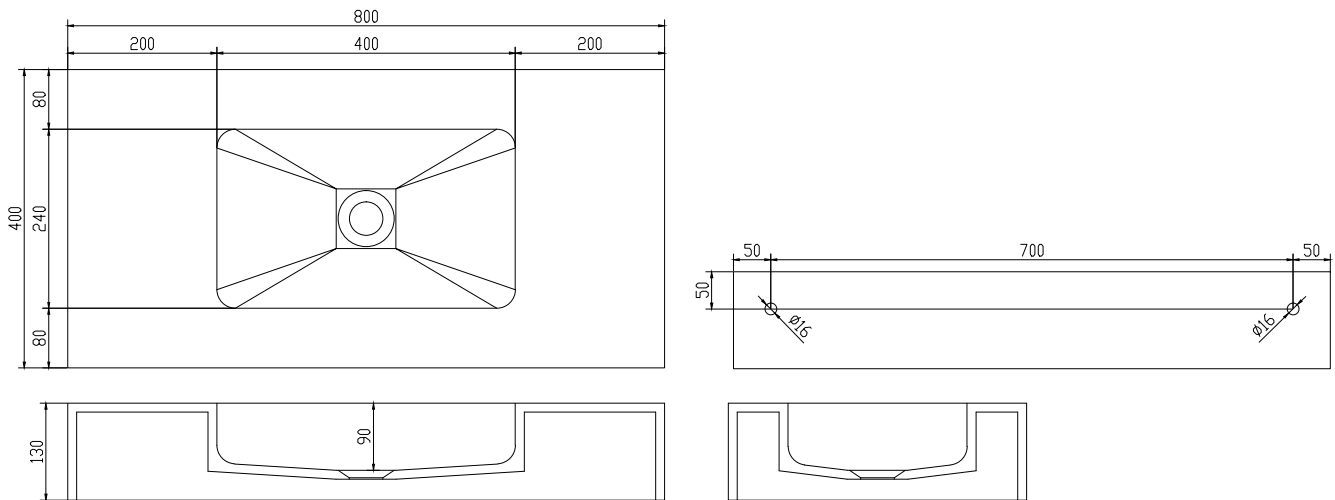

Copenhagen Bath

Bækkeskovvej
DK-2665 Vallensbæk Strand
CVR: DK32648622
Telefon: (+45) 3696 0747
contact@copenhagenbath.com
www.copenhagenbath.com

Furesø 80 basin

SKU: 40010179

Colour: Matte white
Size: 13cm / 80cm / 40cm
Weight: 15.4kg netto

Furesø 80 basin details: