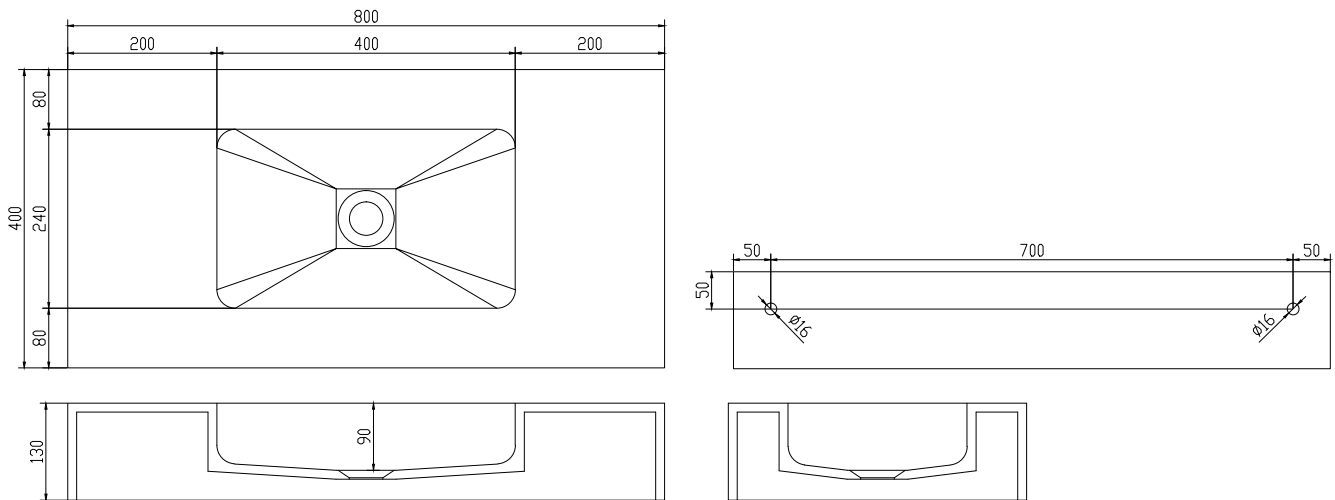

## Furesø 80 basin

SKU: 40010179

**Colour:** Matte white  
**Size:** 13cm / 80cm / 40cm  
**Weight:** 15.4kg netto

**Furesø 80 basin details:**