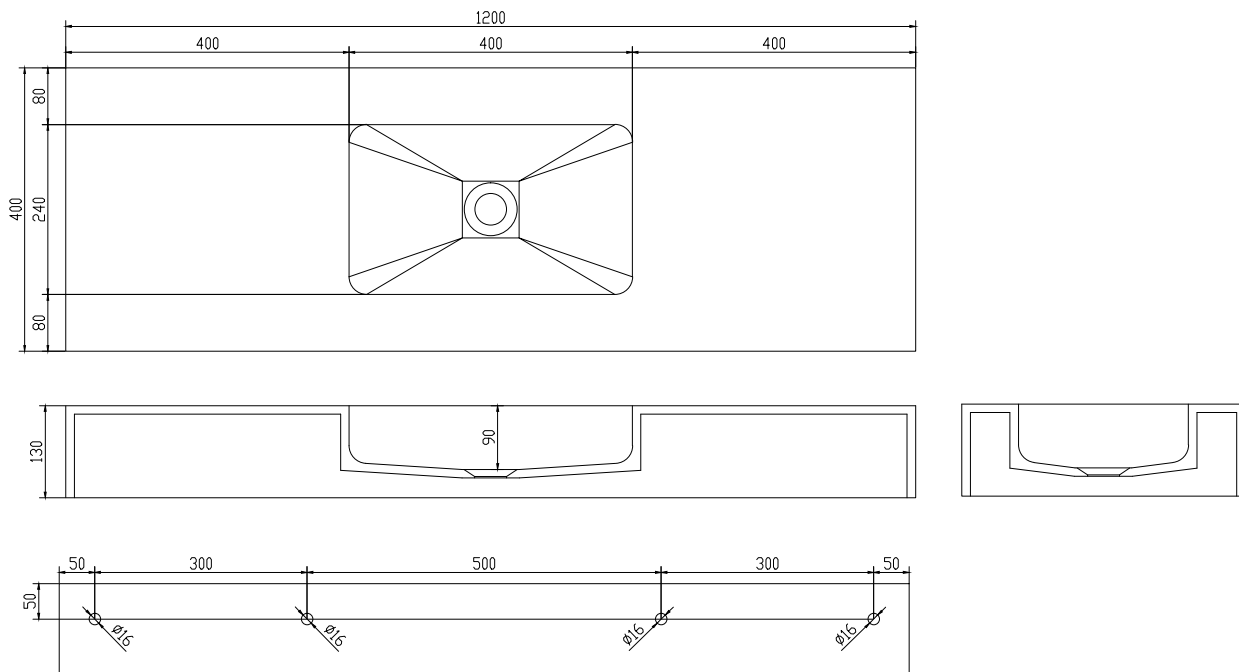

## Furesø 120 basin

SKU: 40010181

**Colour:** Matte white  
**Size:** 13cm / 120cm / 40cm  
**Weight:** 22.28kg netto

**Furesø 120 basin details:**