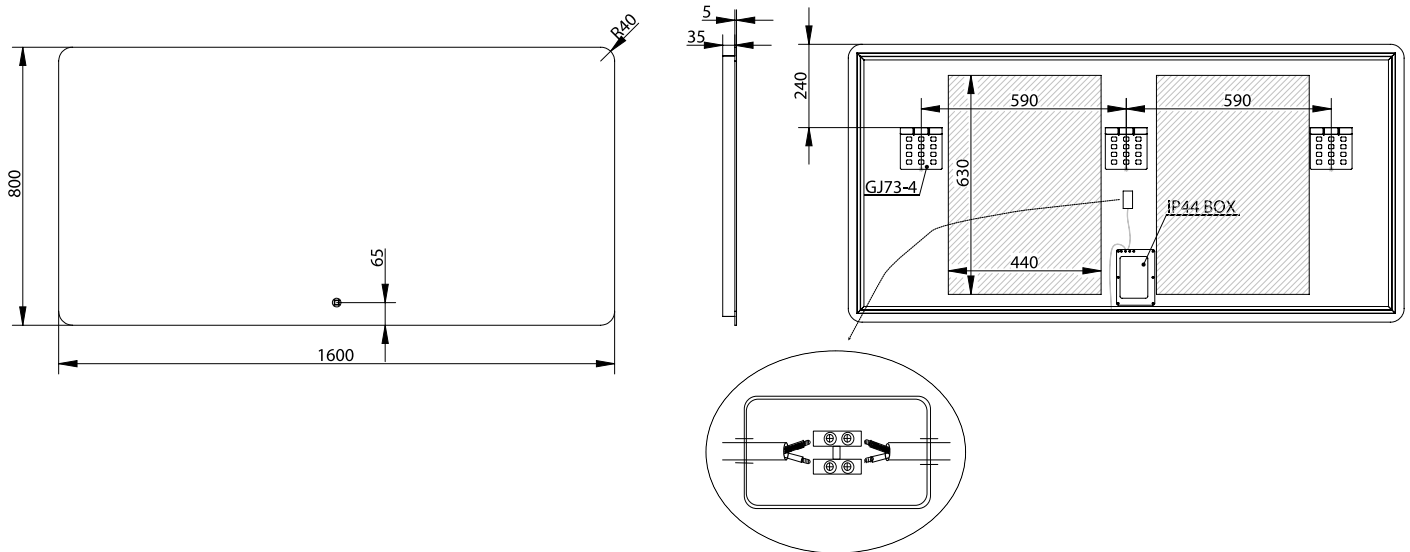

Copenhagen Bath

Bækkeskovvej
DK-2665 Vallensbæk Strand
CVR: DK32648622
Telefon: (+45) 3696 0747
contact@copenhagenbath.com
www.copenhagenbath.com

Orø 160 mirror

SKU: 30020231

Colour:

Glass

Size:

80cm / 160cm / 3.7cm

Weight:

14.8kg netto

Orø 160 mirror details: