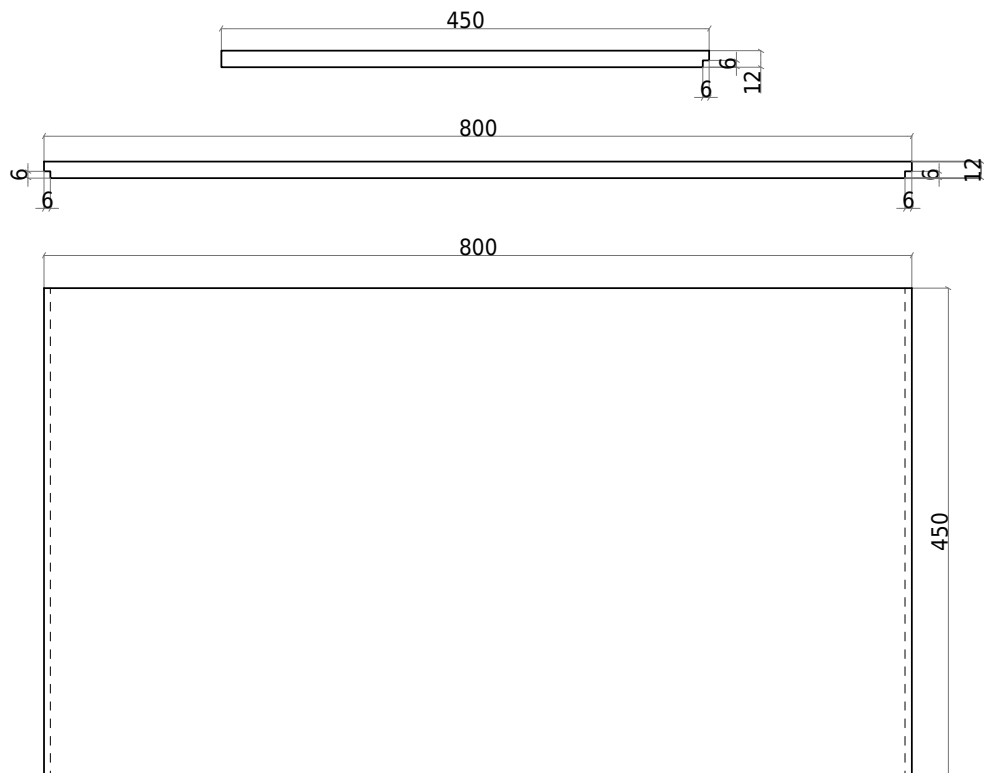

Copenhagen Bath

Roskildevej 394
DK-2610 Rødovre
VAT.No.: DK32648622
Phone: (+45) 3696 0747
contact@copenhagenbath.com
www.copenhagenbath.com

SQ2 80 countertop

SKU: 30040084

Colour: Matte white
Size: 1.2cm / 80cm / 45cm
Weight: 8.5kg netto

SQ2 80 countertop details: