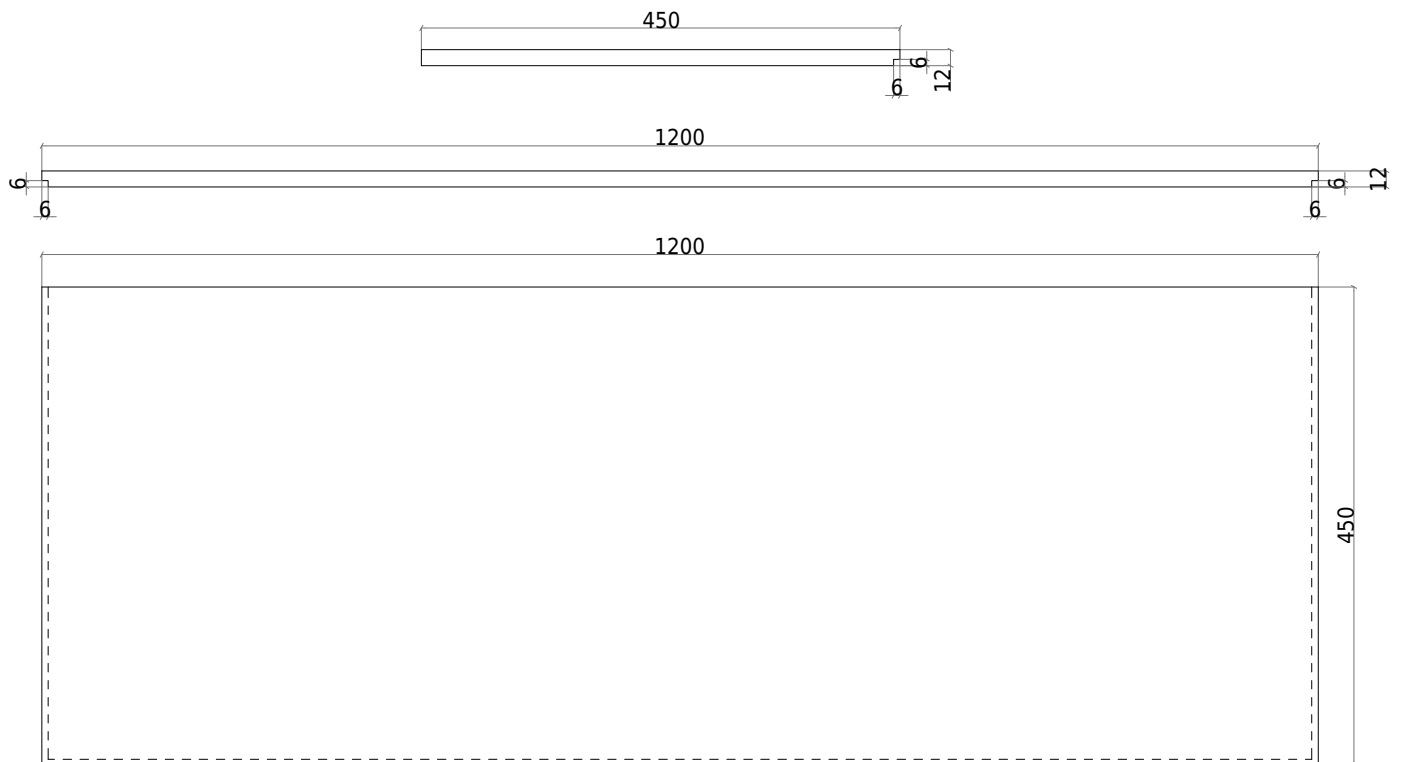

Copenhagen Bath

Bækkeskovvej
DK-2665 Vallensbæk Strand
CVR: DK32648622
Telefon: (+45) 3696 0747
contact@copenhagenbath.com
www.copenhagenbath.com

SQ2 120 countertop

SKU: 30040085

Colour: Matte white
Size: 1.2cm / 120cm / 45cm
Weight: 13kg netto

SQ2 120 countertop details: