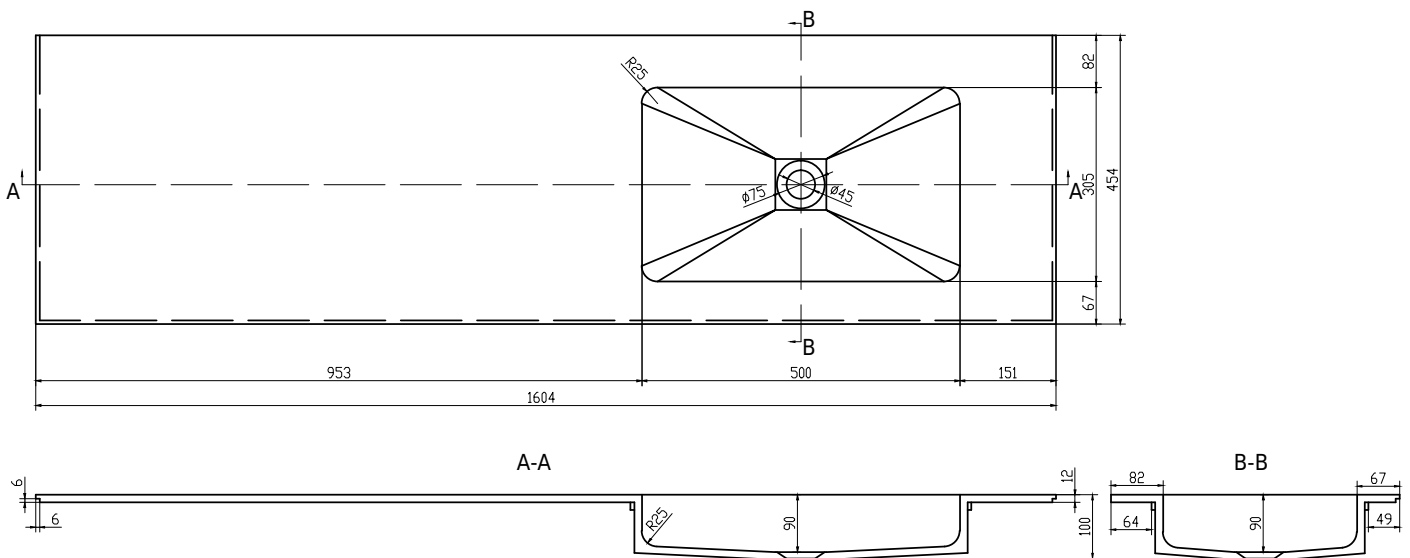

Copenhagen Bath

Roskildevej 394
DK-2610 Rødovre
VAT.No.: DK32648622
Phone: (+45) 3696 0747
contact@copenhagenbath.com
www.copenhagenbath.com

SQ2 160 right wash basin

SKU: 30040091

Colour: Matte white
Size: 10.2cm / 160cm / 45cm
Weight: 25kg netto

SQ2 160 right wash basin details: