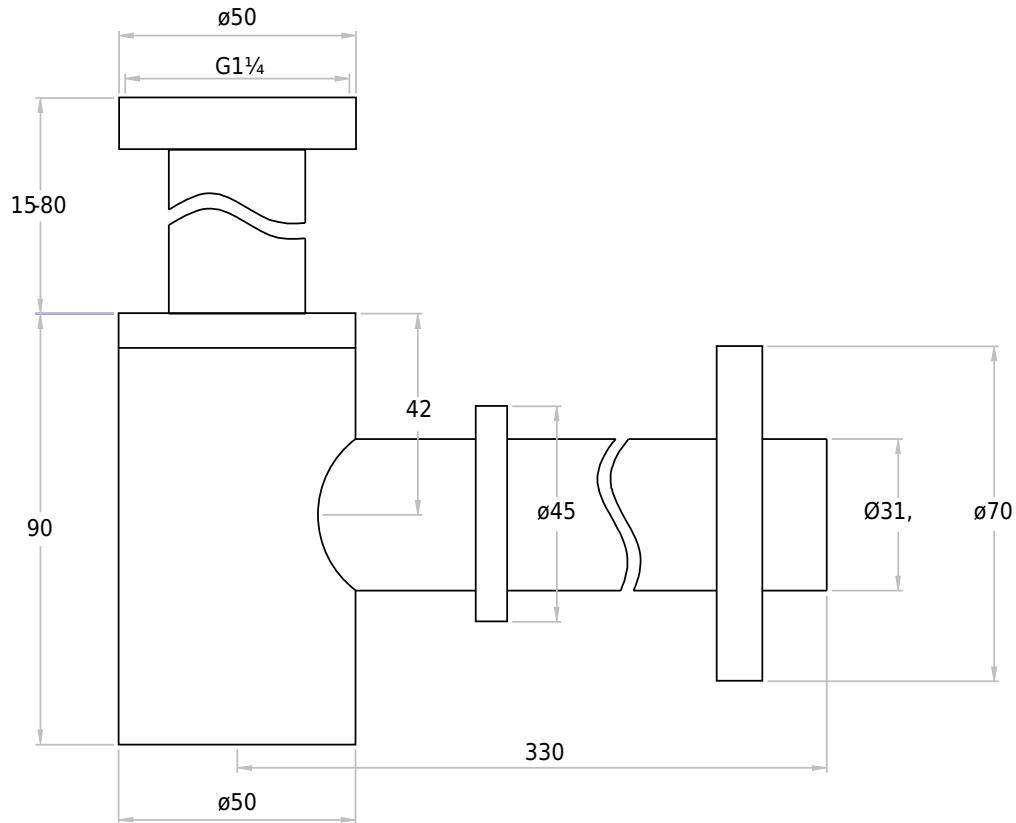

## Trap round steel

SKU: 40040062

**Colour:** Brushed steel  
**Size:** 10.5cm / 5cm / 33cm  
**Weight:** 0.6kg netto

**Trap round steel details:**