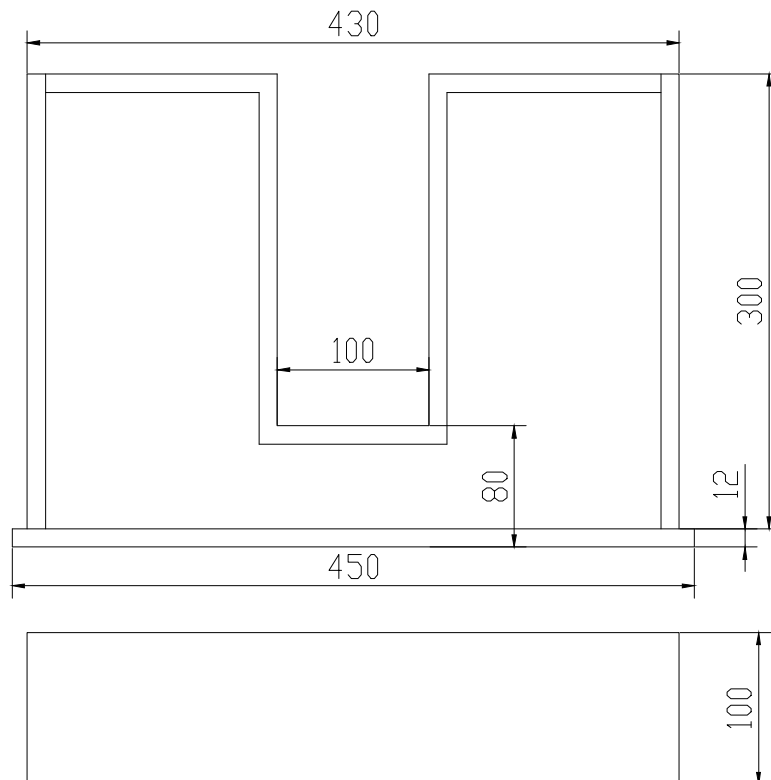

Copenhagen Bath

Bækkeskovvej
DK-2665 Vallensbæk Strand
CVR: DK32648622
Telefon: (+45) 3696 0747
contact@copenhagenbath.com
www.copenhagenbath.com

Nexø 50 drawer

SKU: 40040064

Colour: Matte white
Size: 10cm / 45cm / 30cm
Weight: 7.4kg netto

Nexø 50 drawer details: