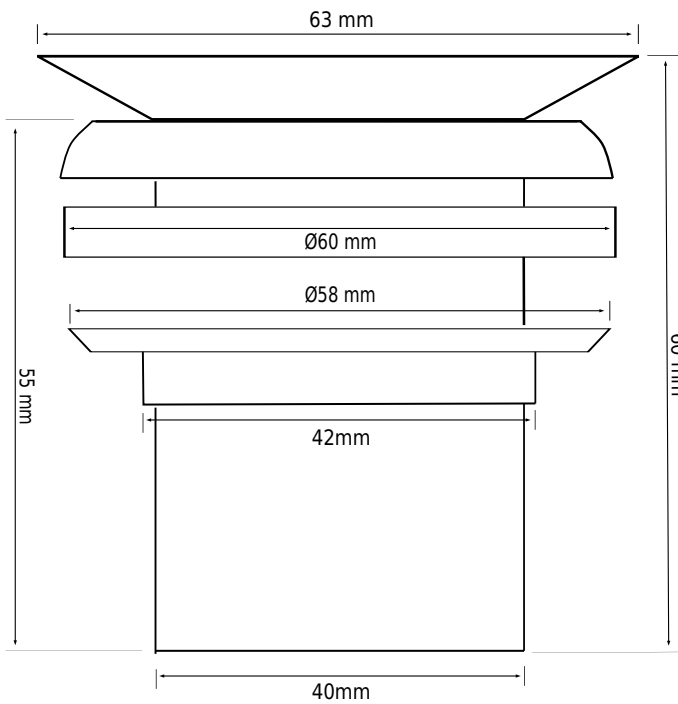

Copenhagen Bath

Bækkeskovvej
DK-2665 Vallensbæk Strand
CVR: DK32648622
Telefon: (+45) 3696 0747
contact@copenhagenbath.com
www.copenhagenbath.com

Waste, grate, integrated

SKU: 40040068

Colour: Chrome
Size: 7cm / 7cm / 7cm
Weight: 0.2kg netto

Waste, grate, integrated details: