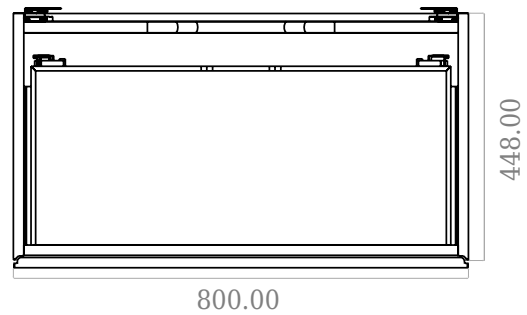

Copenhagen Bath

Bækkeskovvej
DK-2665 Vallensbæk Strand
CVR: DK32648622
Telefon: (+45) 3696 0747
contact@copenhagenbath.com
www.copenhagenbath.com

SQ2 80 double cabinet

SKU: 30010121

F View

Top View

Side View

Back View

Colour: Matte white
Size: 57.6cm / 80cm / 45cm
Weight: 42kg netto

SQ2 80 double cabinet details: