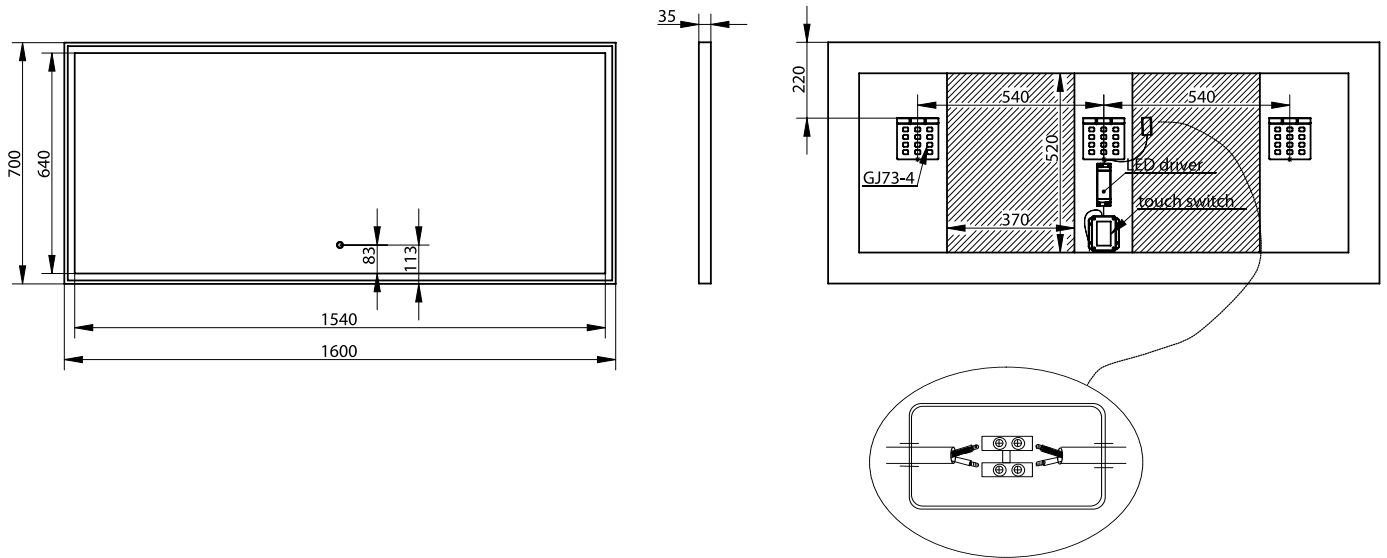

# Fanø 160 mirror

SKU: 30020241

**Colour:** Matte white/glass  
**Size:** 70cm / 160cm / 3.4cm  
**Weight:** 19.5kg netto

**Fanø 160 mirror details:**