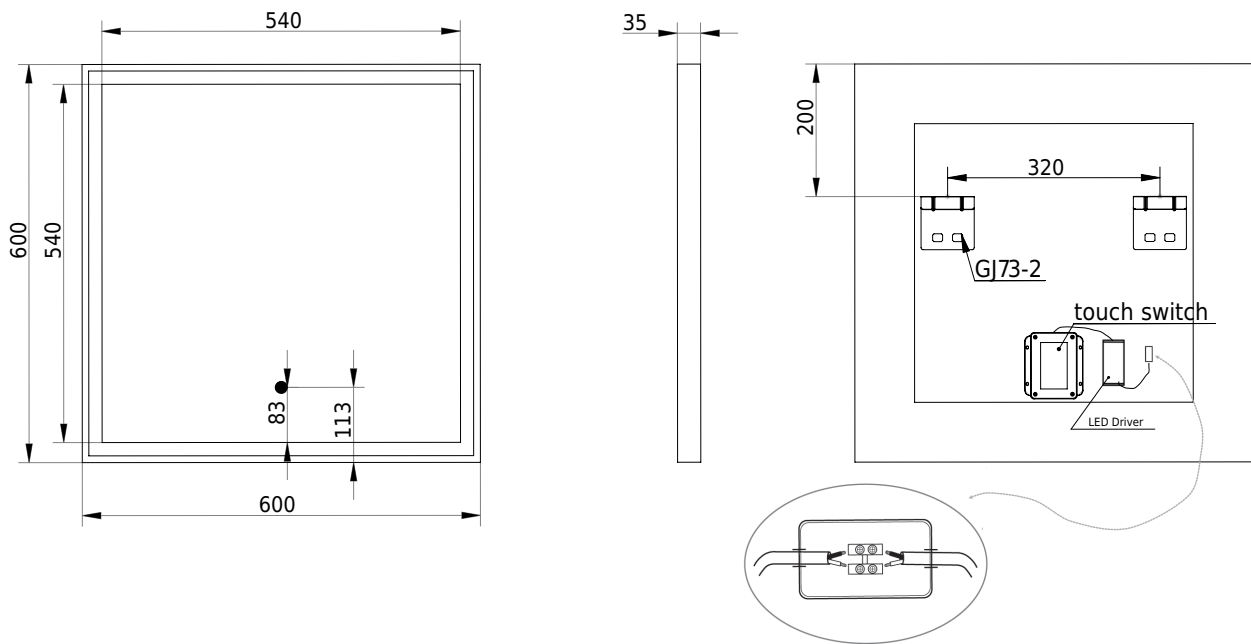

## Fanø 60 mirror

SKU: 30020242

**Colour:** Matte white/glass  
**Size:** 60cm / 60cm / 3.4cm  
**Weight:** 7.8kg netto

**Fanø 60 mirror details:**