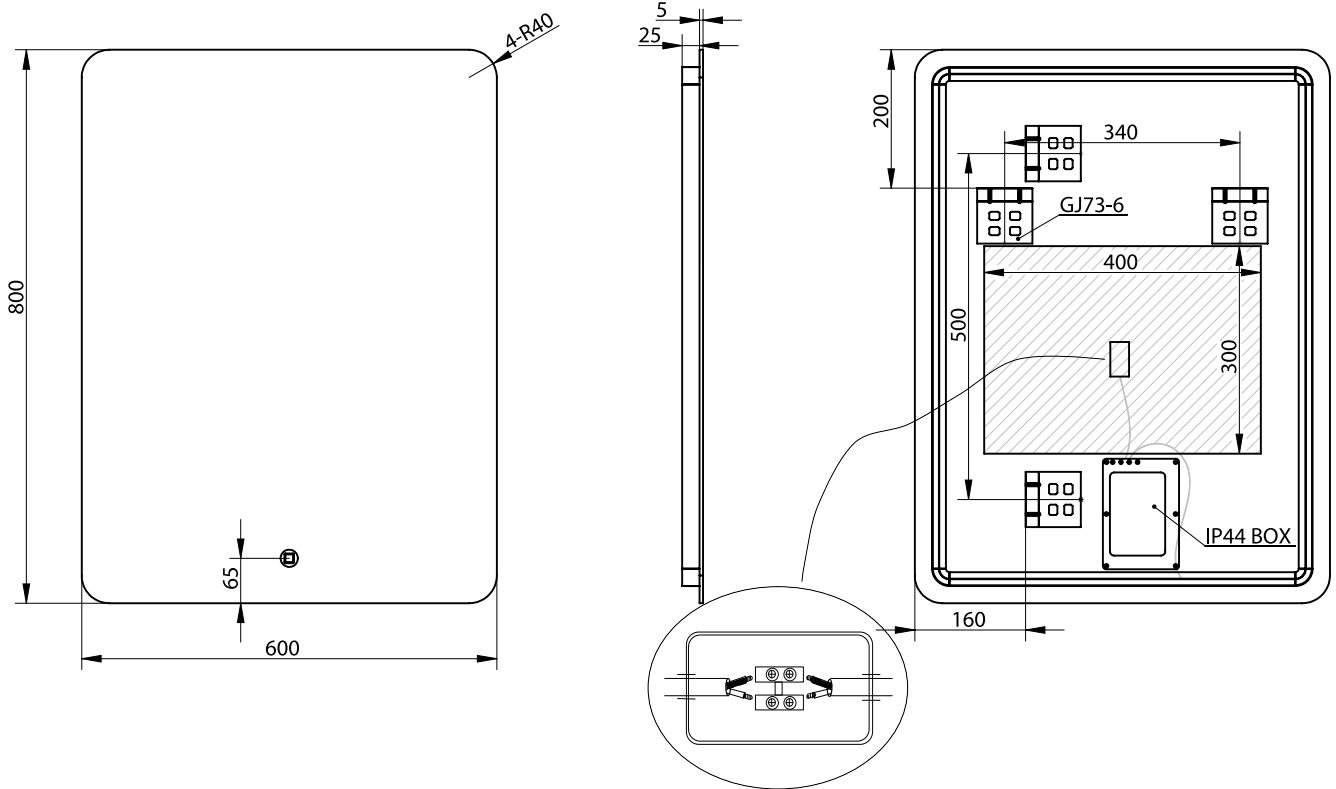

## Orø 60 mirror

SKU: 30020254

**Colour:**

Glass

**Size:**

80cm / 60cm / 3.7cm

**Weight:**

5.6kg netto

**Orø 60 mirror details:**