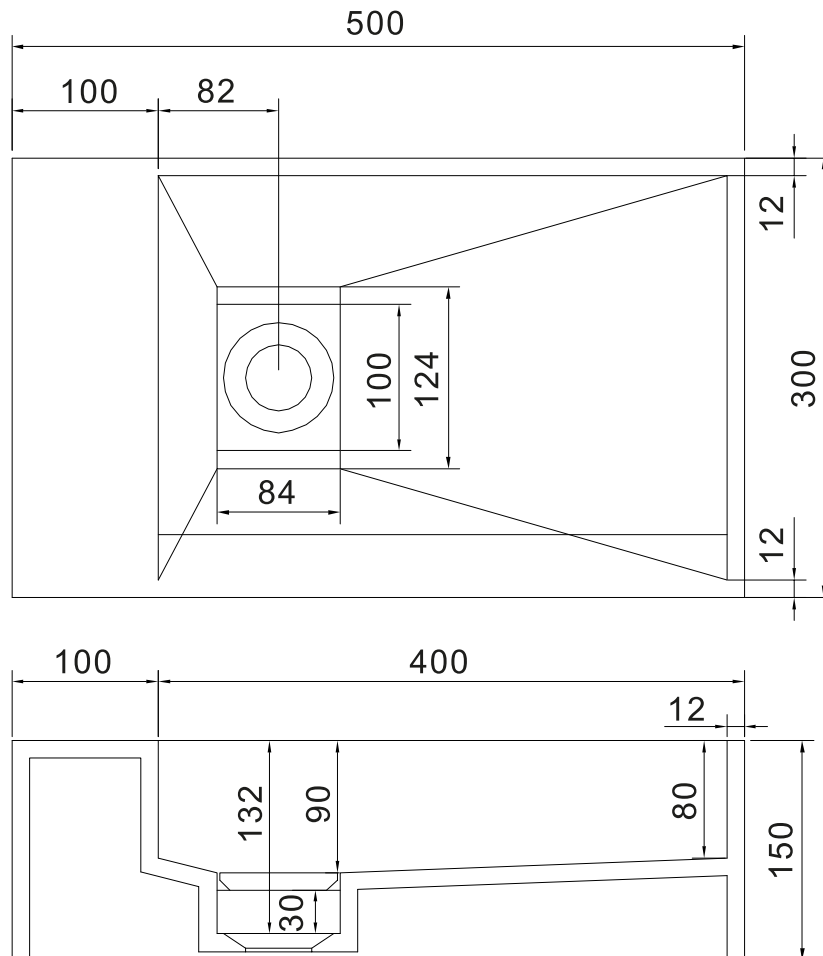

# Nordland 50 basin

SKU: 40010040

**Colour:** Matte white  
**Size:** 15cm / 50cm / 30cm  
**Weight:** 9.44kg netto

**Nordland 50 basin details:**