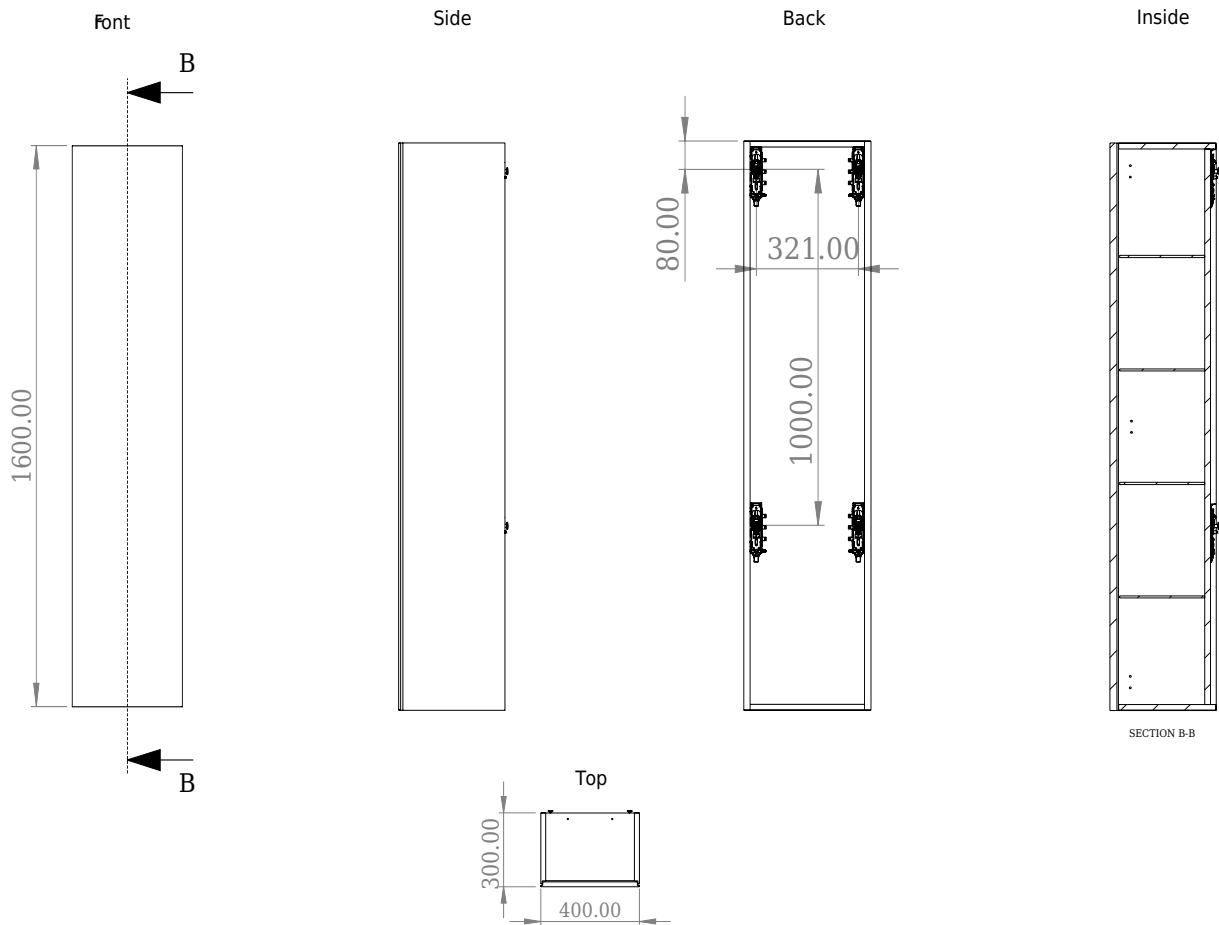

Copenhagen Bath

Bækkeskovvej
DK-2665 Vallensbæk Strand
CVR: DK32648622
Telefon: (+45) 3696 0747
contact@copenhagenbath.com
www.copenhagenbath.com

Bergen high cabinet

SKU: 30030028

Colour: Heavy brushed oak
Size: 160cm / 40cm / 30cm
Weight: 29kg netto

Bergen high cabinet details: