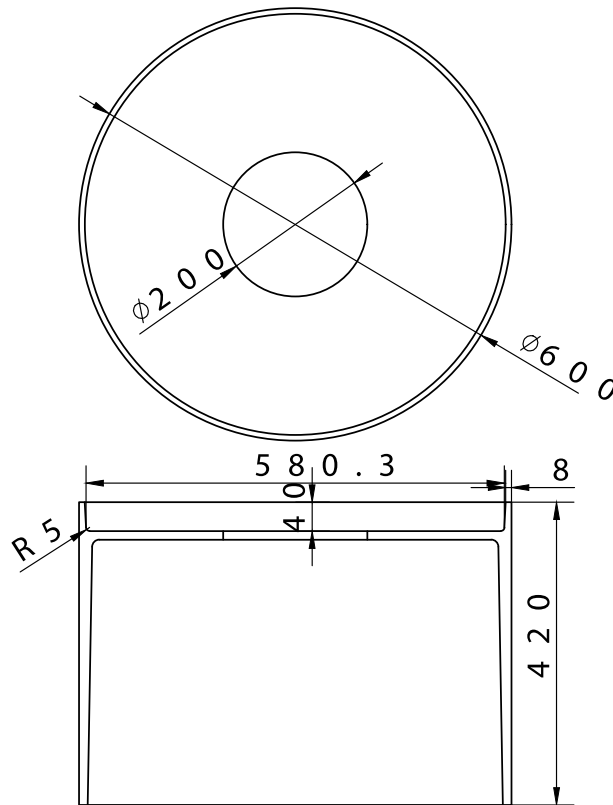

Copenhagen Bath

Bækkeskovvej
DK-2665 Vallensbæk Strand
CVR: DK32648622
Telefon: (+45) 3696 0747
contact@copenhagenbath.com
www.copenhagenbath.com

SQ1 stool

SKU: 40040095

Colour:

Matte white

Size:

42cm / 60cm / 60cm

Weight:

21kg netto

SQ1 stool details: