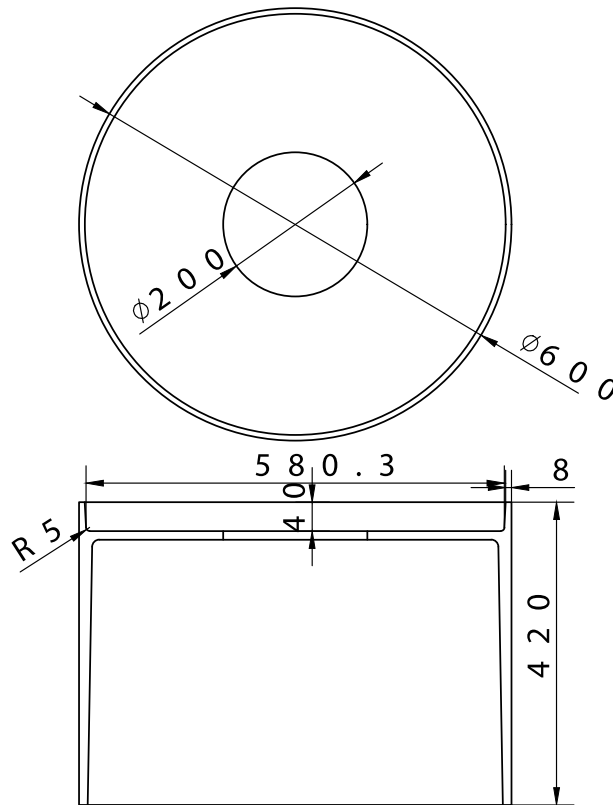

## SQ1 stool

SKU: 40040095

**Colour:**

Matte white

**Size:**

42cm / 60cm / 60cm

**Weight:**

21kg netto