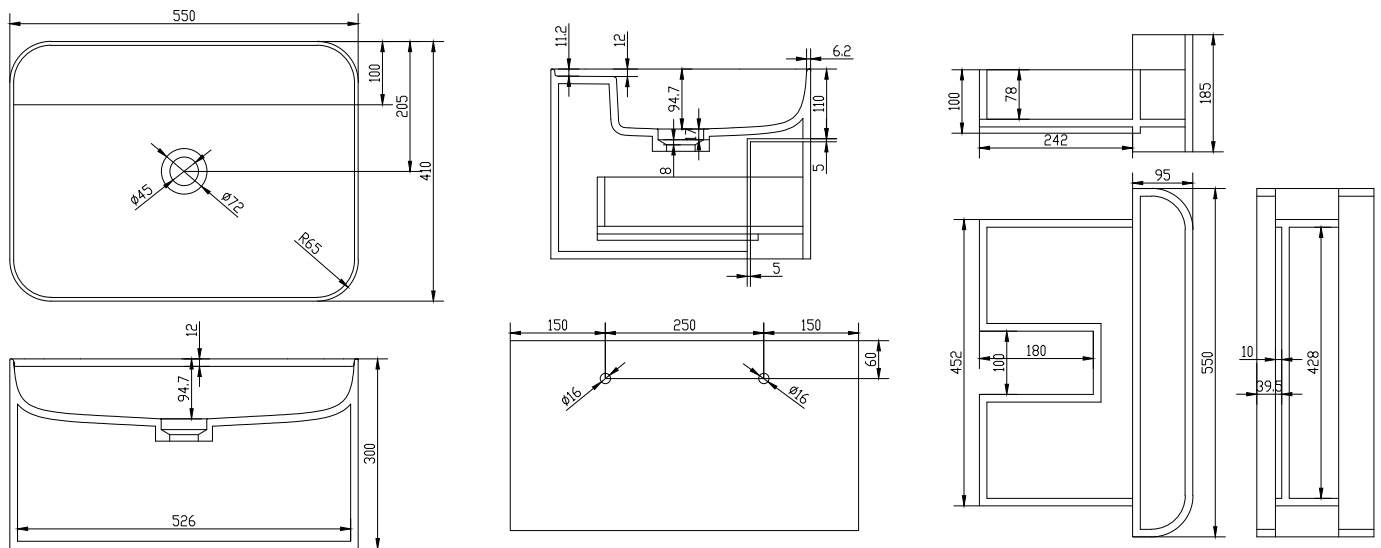

Copenhagen Bath

Roskildevej 394
DK-2610 Rødovre
VAT.No.: DK32648622
Phone: (+45) 3696 0747
contact@copenhagenbath.com
www.copenhagenbath.com

Yuno CA 55 basin

SKU: 40010216

Colour:

Matte white

Size:

30cm / 55cm / 41cm

Weight:

26kg netto

Yuno CA 55 basin details: