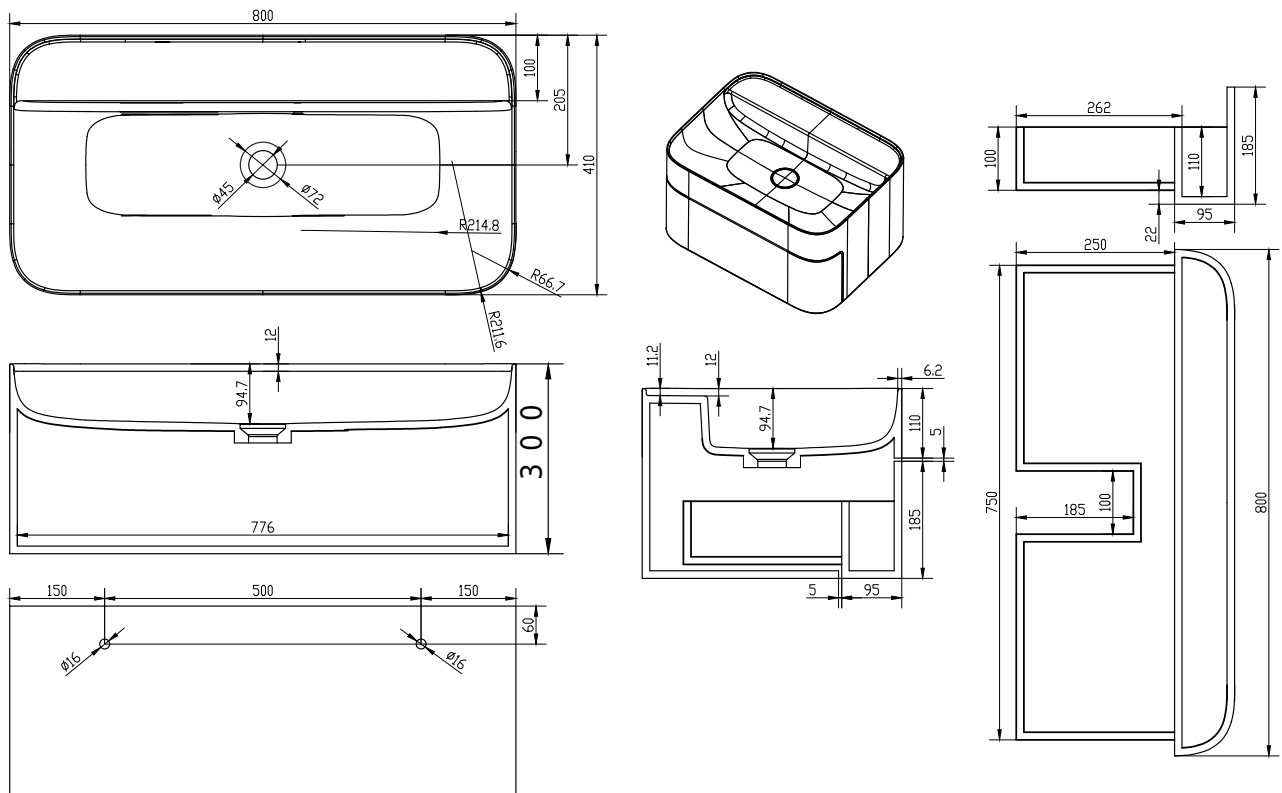

Copenhagen Bath

Bækkeskovvej
DK-2665 Vallensbæk Strand
CVR: DK32648622
Telefon: (+45) 3696 0747
contact@copenhagenbath.com
www.copenhagenbath.com

Yuno CA 80 basin

SKU: 40010217

Colour: Matte white
Size: 30cm / 80cm / 41cm
Weight: 37kg netto

Yuno CA 80 basin details: