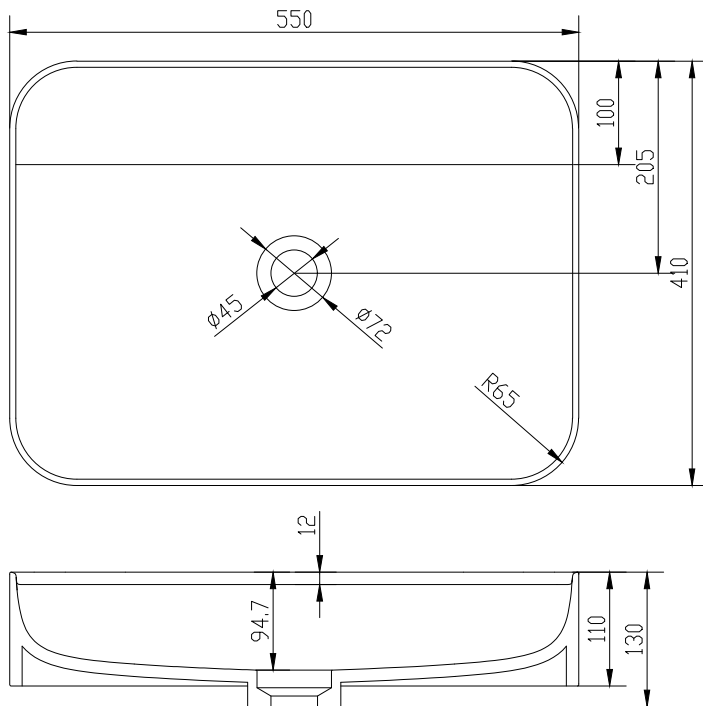

Copenhagen Bath

Bækkeskovvej
DK-2665 Vallensbæk Strand
CVR: DK32648622
Telefon: (+45) 3696 0747
contact@copenhagenbath.com
www.copenhagenbath.com

Yuno WA 55 basin

SKU: 40010218

Colour: Matte white
Size: 11cm / 55cm / 41cm
Weight: 10kg netto

Yuno WA 55 basin details: