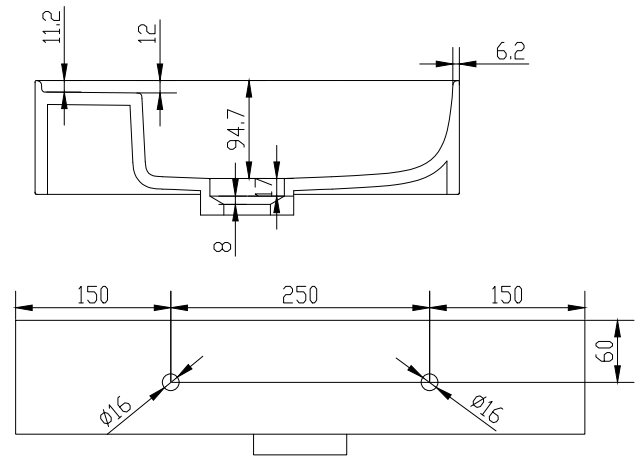

Copenhagen Bath

Bækkeskovvej
DK-2665 Vallensbæk Strand
CVR: DK32648622
Telefon: (+45) 3696 0747
contact@copenhagenbath.com
www.copenhagenbath.com

Yuno WA 55 basin

SKU: 40010218

Colour: Matte white
Size: 11cm / 55cm / 41cm
Weight: 10kg netto

Yuno WA 55 basin details: