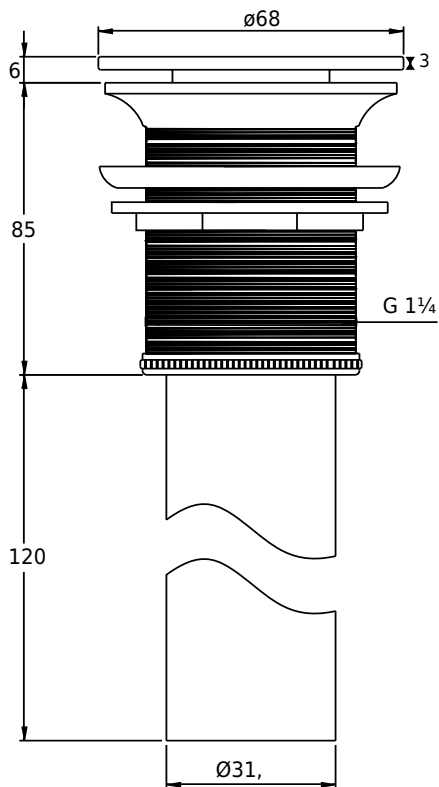

## Waste Push-open flat, Acovi

SKU: 40040006

**Colour:** Matte white  
**Size:** 8.5cm / 6.8cm / 6.8cm  
**Weight:** 0.31kg netto

**Waste Push-open flat, Acovi details:**