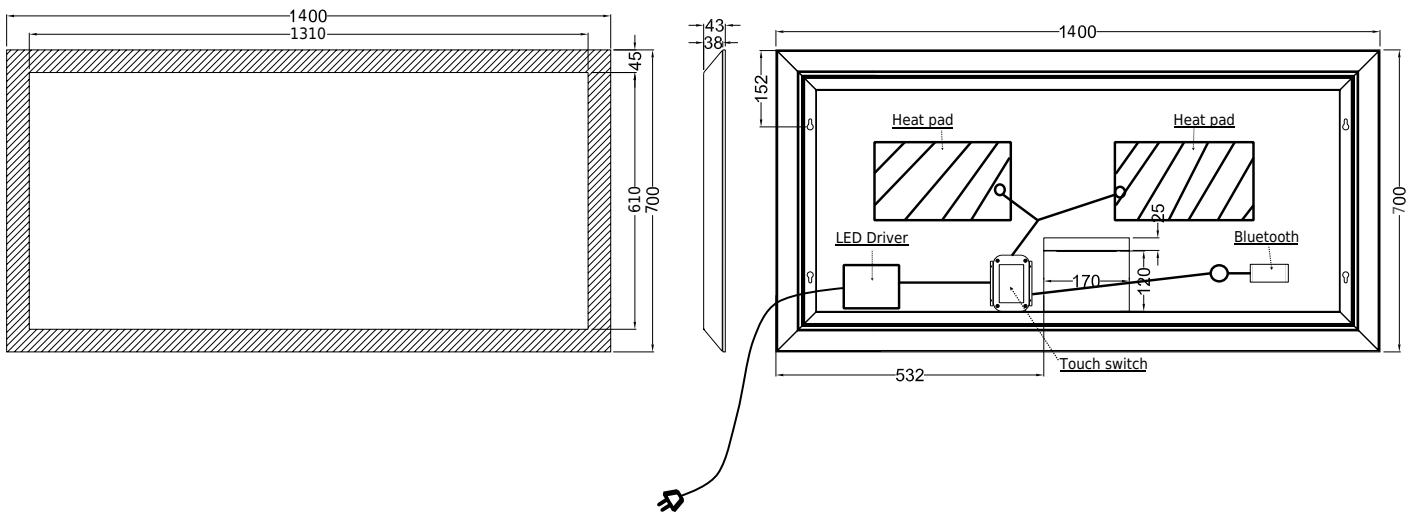

Copenhagen Bath

Bækkeskovvej
DK-2665 Vallensbæk Strand
CVR: DK32648622
Telefon: (+45) 3696 0747
contact@copenhagenbath.com
www.copenhagenbath.com

Larvik 140 Sound mirror

SKU: 30020267

Colour: Aluminium/glass
Size: 70cm / 140cm / 4.3cm
Weight: 15kg netto

Larvik 140 Sound mirror details: