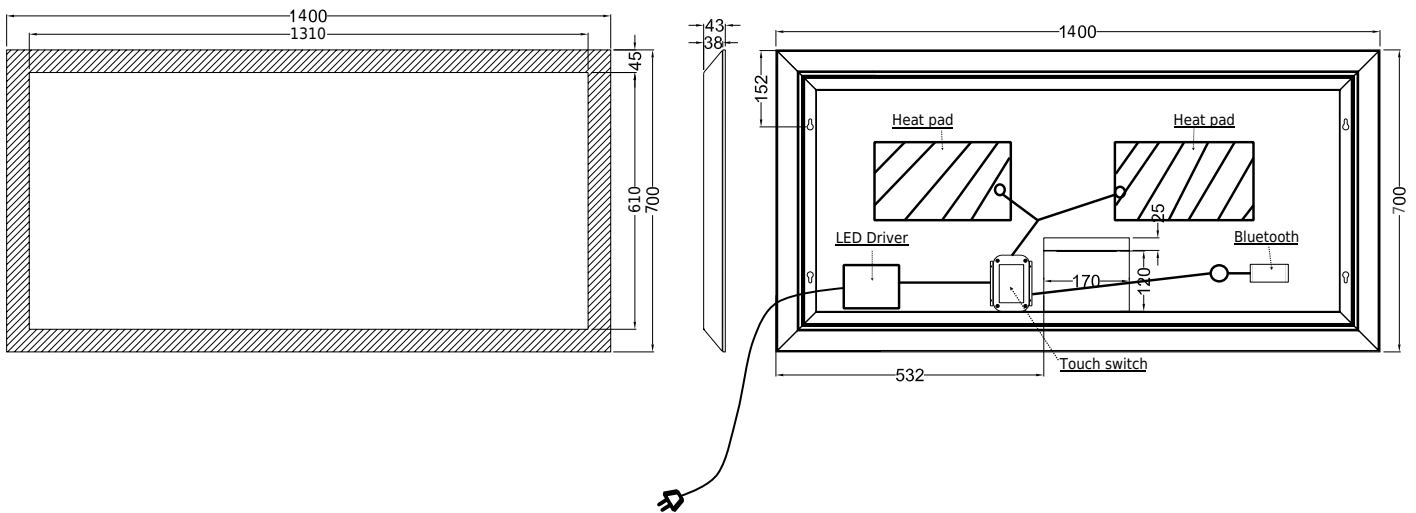

Copenhagen Bath

Roskildevej 394
DK-2610 Rødovre
VAT.No.: DK32648622
Phone: (+45) 3696 0747
contact@copenhagenbath.com
www.copenhagenbath.com

Larvik 140 Sound mirror

SKU: 30020267

Colour: Aluminium/glass
Size: 70cm / 140cm / 4.3cm
Weight: 15kg netto