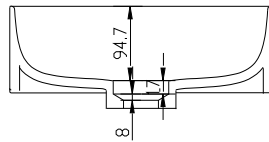

Copenhagen Bath

Roskildevej 394
DK-2610 Rødovre
VAT.No.: DK32648622
Phone: (+45) 3696 0747
contact@copenhagenbath.com
www.copenhagenbath.com

Yuno TA 34 basin

SKU: 40010222

Colour:

Matte white

Size:

11cm / 34cm / 34cm

Weight:

5kg netto

Yuno TA 34 basin details: