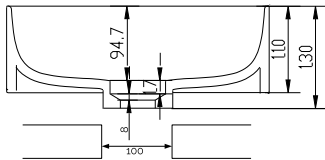

Copenhagen Bath

Roskildevej 394
DK-2610 Rødovre
VAT.No.: DK32648622
Phone: (+45) 3696 0747
contact@copenhagenbath.com
www.copenhagenbath.com

Yuno TA 34 basin

SKU: 40010222

Colour:

Matte white

Size:

11cm / 34cm / 34cm

Weight:

5kg netto

Yuno TA 34 basin details: