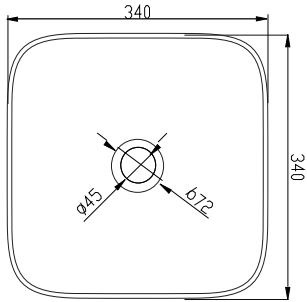

Copenhagen Bath

Roskildevej 394
DK-2610 Rødovre
VAT.No.: DK32648622
Phone: (+45) 3696 0747
contact@copenhagenbath.com
www.copenhagenbath.com

Yuno TA 34 basin

SKU: 40010222

Colour:

Matte white

Size:

11cm / 34cm / 34cm

Weight:

5kg netto

Yuno TA 34 basin details: