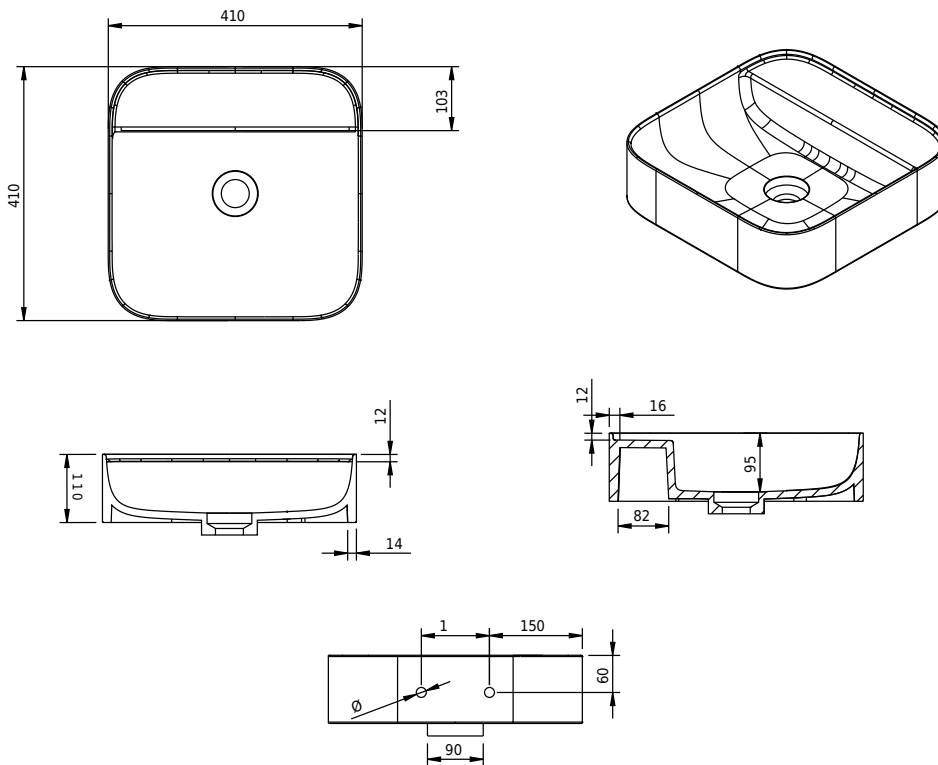

Copenhagen Bath

Bækkeskovvej
DK-2665 Vallensbæk Strand
CVR: DK32648622
Telefon: (+45) 3696 0747
contact@copenhagenbath.com
www.copenhagenbath.com

Yuno WA 41 basin

SKU: 40010223

Colour: Matte white
Size: 11cm / 41cm / 41cm
Weight: 8.8kg netto

Yuno WA 41 basin details: