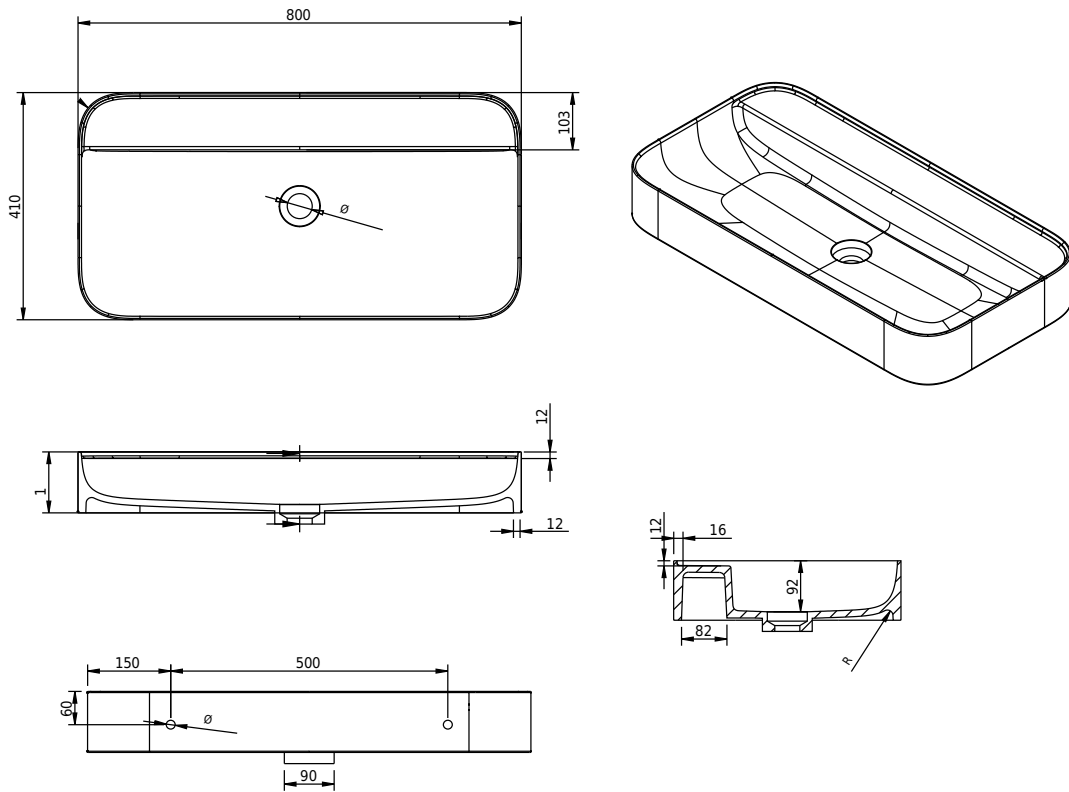

Copenhagen Bath

Bækkeskovvej
DK-2665 Vallensbæk Strand
CVR: DK32648622
Telefon: (+45) 3696 0747
contact@copenhagenbath.com
www.copenhagenbath.com

Yuno WA 80 basin

SKU: 40010224

Colour: Matte white
Size: 11cm / 80cm / 41cm
Weight: 15kg netto

Yuno WA 80 basin details: