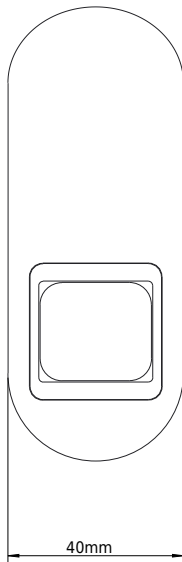

Copenhagen Bath

Roskildevej 394
DK-2610 Rødovre
VAT.No.: DK32648622
Phone: (+45) 3696 0747
contact@copenhagenbath.com
www.copenhagenbath.com

CB 100 - Robe hanger

SKU: 40040110

Colour:

Chrome

Size:

10.2cm / 3cm / 4.3cm

Weight:

0.1kg netto

CB 100 - Robe hanger details: