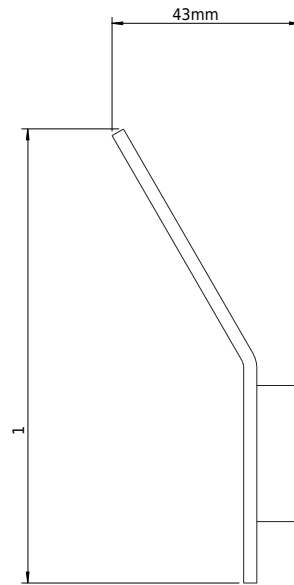

Copenhagen Bath

Roskildevej 394
DK-2610 Rødovre
VAT.No.: DK32648622
Phone: (+45) 3696 0747
contact@copenhagenbath.com
www.copenhagenbath.com

CB 100 - Robe hanger

SKU: 40040110

Colour:

Chrome

Size:

10.2cm / 3cm / 4.3cm

Weight:

0.1kg netto

CB 100 - Robe hanger details: