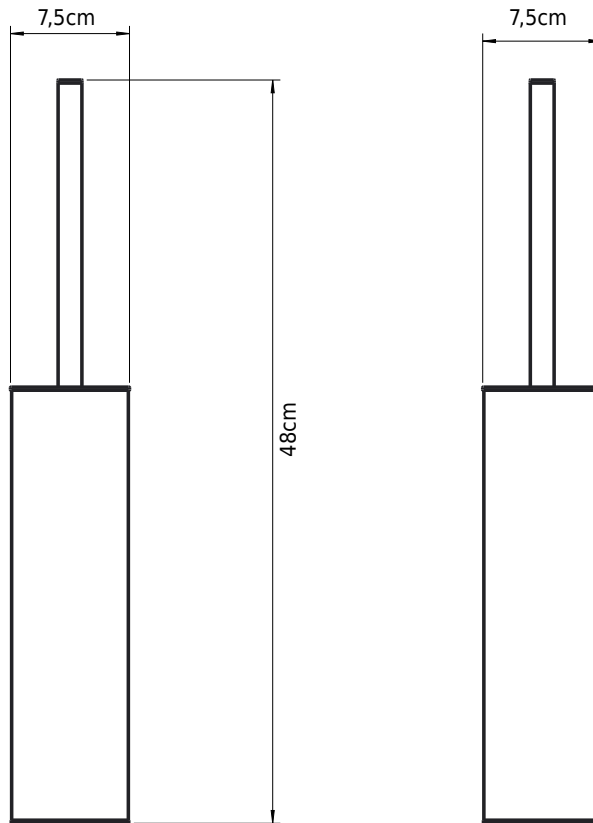

Copenhagen Bath

Bækkeskovvej
DK-2665 Vallensbæk Strand
CVR: DK32648622
Telefon: (+45) 3696 0747
contact@copenhagenbath.com
www.copenhagenbath.com

CB 100 - Toilet brush

SKU: 40040125

Colour: Matte black
Size: 48cm / 7.5cm / 9cm
Weight: 1kg netto

CB 100 - Toilet brush details: