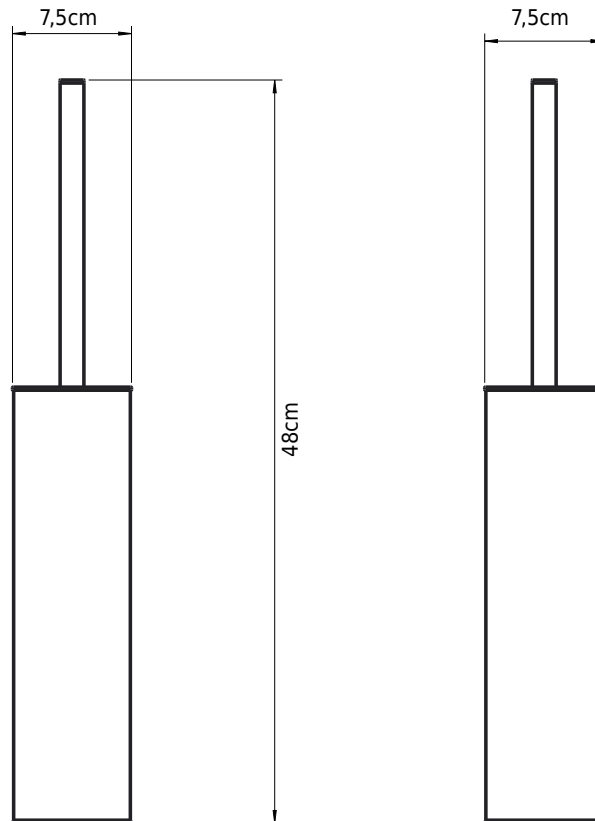

Copenhagen Bath

Roskildevej 394
DK-2610 Rødovre
VAT.No.: DK32648622
Phone: (+45) 3696 0747
contact@copenhagenbath.com
www.copenhagenbath.com

CB 100 - Toilet brush

SKU: 40040127

Colour: Chrome
Size: 48cm / 7.5cm / 9cm
Weight: 1kg netto

CB 100 - Toilet brush details: