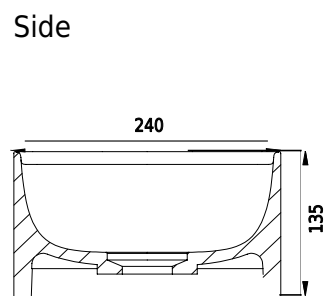

Copenhagen Bath

Bækkeskovvej
DK-2665 Vallensbæk Strand
CVR: DK32648622
Telefon: (+45) 3696 0747
contact@copenhagenbath.com
www.copenhagenbath.com

Yuno LR 41 basin

SKU: 40010225

Colour: Matte white
Size: 13.5cm / 41cm / 24cm
Weight: 6.5kg netto

Yuno LR 41 basin details: