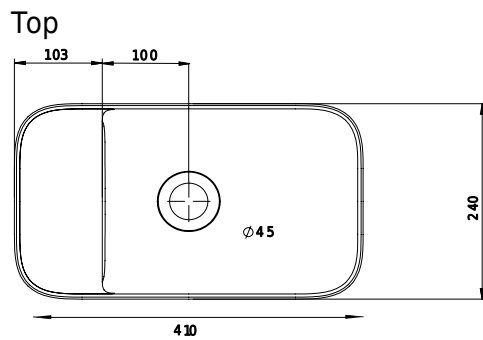

Copenhagen Bath

Bækkeskovvej
DK-2665 Vallensbæk Strand
CVR: DK32648622
Telefon: (+45) 3696 0747
contact@copenhagenbath.com
www.copenhagenbath.com

Yuno LR 41 basin

SKU: 40010225

Colour: Matte white
Size: 13.5cm / 41cm / 24cm
Weight: 6.5kg netto

Yuno LR 41 basin details: