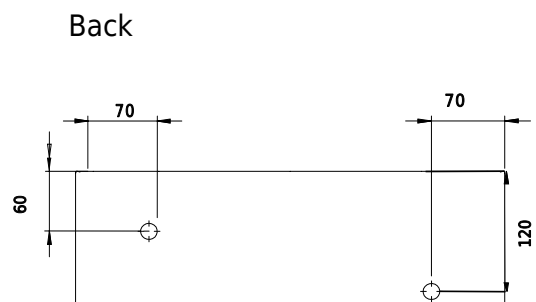

Copenhagen Bath

Bækkeskovvej
DK-2665 Vallensbæk Strand
CVR: DK32648622
Telefon: (+45) 3696 0747
contact@copenhagenbath.com
www.copenhagenbath.com

Yuno LR 41 basin

SKU: 40010225

Colour: Matte white
Size: 13.5cm / 41cm / 24cm
Weight: 6.5kg netto

Yuno LR 41 basin details: