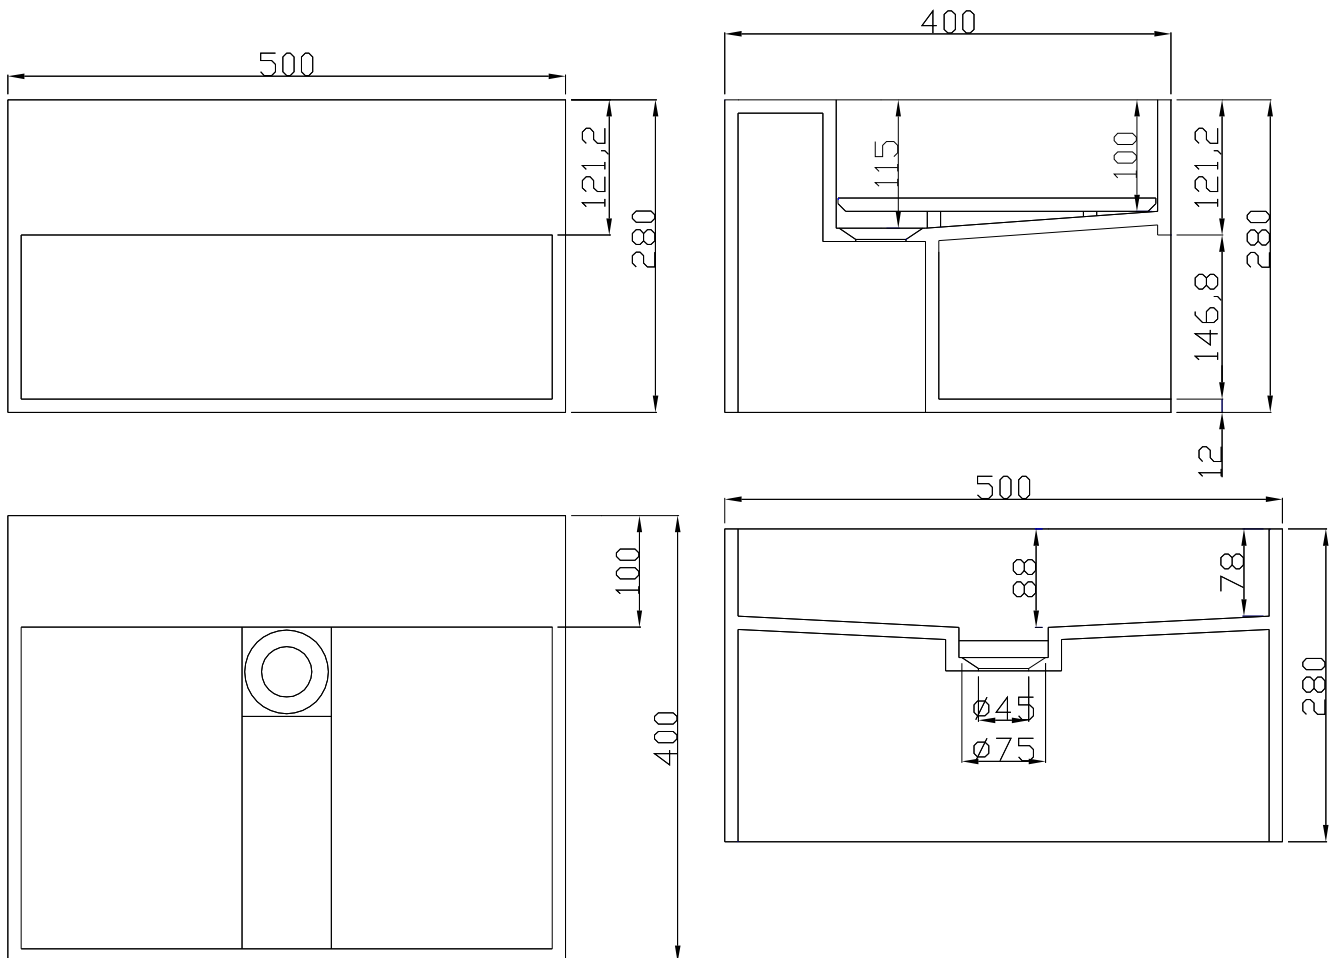

## Søndersø 50 basin

SKU: 40010044

**Colour:**

Matte white

**Size:**

28cm / 50cm / 40cm

**Weight:**

18.64kg netto

**Søndersø 50 basin details:**